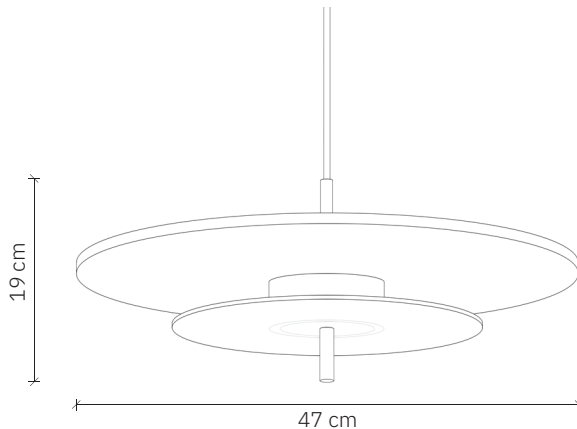

Aeroplan Wood Pendant

design: 2024, Cezary Zadorożny

| | |
|-------------------|---|
| Model | Aeroplan Wood Pendant |
| Materiał | Aluminium Drewno z orzecha amerykańskiego Szkło |
| Wymiary | Aluminium malowane proszkowo, surowe drewno, szkło piaskowane |
| Wykończenie | Ø 47 cm, H: 19 cm |
| Kabel zasilający | Czarny silikonowy w oplocie - 120 cm |
| Zasilanie | 220-240V |
| Źródło światła | LED 24W, ~3000 K (ściemniający) |
| Rodzaj podsufitki | Aluminiowa płaska podsufitka malowana proszkowo |
| Waga | - |

* Zbyt mocne dokręcenie dolnego stalowego nypla może prowadzić do uszkodzenia szkła.

Aeroplan Wood Pendant

design: 2024, Cezary Zadorożny

| | |
|-----------------------------------|---|
| Model | Aeroplan Wood Pendant |
| Kod EAN | 5902730889090 |
| Producent | LOFTLIGHT Bottonova Sp. z o. o. |
| Projektant | Cezary Zadorożny |
| Typ | Lampa wisząca |
| Materiały | Aluminium Drewno z orzecha amerykańskiego Szkło |
| Wykończenie | Aluminium malowane proszkowo, surowe drewno, szkło piaskowane |
| Średnica | 47 cm |
| Wysokość | 19 cm |
| Kabel zasilający | Czarny silikonowy w oplocie |
| Standardowa długość przewodu | 120 cm |
| Zasilanie | 220-240V |
| Źródło światła | 24 W LED (ściemniający) |
| Barwa światła | ~3000 K |
| Strumień świetlny | 2400 lm |
| Współczynnik oddawania barw (CRI) | 95 Ra |
| Rodzaj podsufitki | Aluminiowa płaska podsufitka malowana proszkowo |
| Ilość punktów świetlnych | 1 |
| Waga | - |
| Stopień ochrony IP | IP20 |