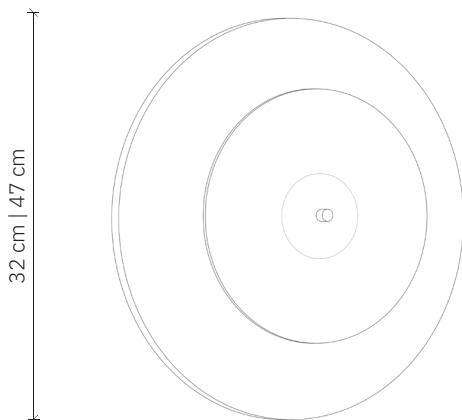

Aeroplan Wood Wall 32 | 47

design: 2024, Cezary Zadorożny

Model	Aeroplan Wood Wall
Materiał	Aluminium Drewno z orzecha amerykańskiego Szkło piaskowane
Wykończenie	Surowe drewno, elementy aluminiowe malowane proszkowo, szkło piaskowane
Wymiary	Ø 32 cm Ø 47 cm, H: 6,5 cm
Zasilanie	220-240V
Źródło światła	LED 14W, ~2700 K (ściemniający)
Waga	-

* Zbyt mocne dokręcenie dolnego stalowego nypla może prowadzić do uszkodzenia szkła.

Aeroplan Wood Wall 32 | 47

design: 2024, Cezary Zadorożny

Model	Aeroplan Wood Wall
Kod EAN	32: 5902730889076; 47: 5902730889083
Producent	LOFTLIGHT Bottonova Sp. z o. o.
Projektant	Cezary Zadorożny
Typ	Kinkiet
Materiały	Aluminium Drewno z orzecha amerykańskiego Szkło
Wykończenie	Surowe drewno, elementy aluminiowe malowane proszkowo, szkło piaskowane
Średnica	32 cm 47 cm
Wysokość	6,5 cm
Zasilanie	220-240V
Źródło światła	14 W LED (ściemniający)
Barwa światła	~3000 K
Strumień świetlny	1400 lm
Współczynnik oddawania barw (CRI)	95 Ra
Ilość punktów świetlnych	1
Waga	-
Stopień ochrony IP	IP20