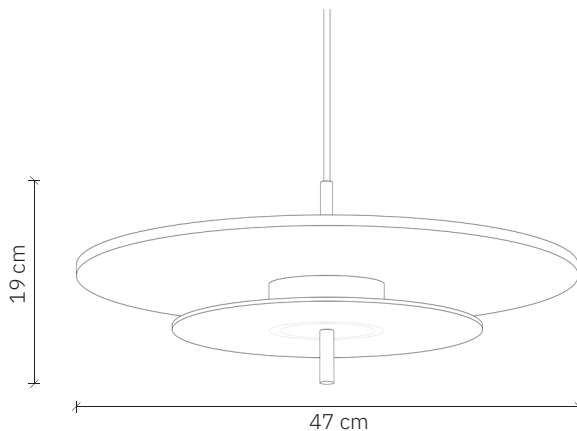

Aeroplan Glass 47

design: 2025, Cezary Zadorożny

Model	Aeroplan Glass 47
Materiał	Aluminium Szkło piaskowane
Wykończenie	Elementy aluminiowe, szkło piaskowane
Wymiary	Ø 47 cm, H: 19 cm
Kabel zasilający	Czarny silikonowy w oplocie - 120 cm
Zasilanie	220-240V
Źródło światła	LED 24W, ~3000 K (ściemniający)
Rodzaj podsufitki	Aluminiowa płaska malowana proszkowo, Ø 10 cm, odstęp między otworami montażowymi: 6 cm
Waga	-

* Zbyt mocne dokręcenie dolnego stalowego nypla może prowadzić do uszkodzenia szkła.

Aeroplan Glass 47

design: 2025, Cezary Zadorożny

Model	Aeroplan Glass 47
Kod EAN	5902730889229
Producent	LOFTLIGHT Bottonova Sp. z o. o.
Projektant	Cezary Zadorożny
Typ	Lampa wisząca
Materiały	Aluminium Szkło piaskowane
Wykończenie	Elementy aluminiowe, szkło piaskowane
Średnica	47 cm
Wysokość	19 cm
Kabel zasilający	Czarny silikonowy w oplocie
Standardowa długość przewodu	120 cm
Zasilanie	220-240V
Źródło światła	24 W LED (ściemniający)
Barwa światła	~3000 K
Strumień świetlny	2400 lm
Współczynnik oddawania barw (CRI)	95 Ra
Rodzaj podsufitki	Aluminiowa płaska podsufitka malowana proszkowo
Ilość punktów świetlnych	1
Waga	-
Stopień ochrony IP	IP20