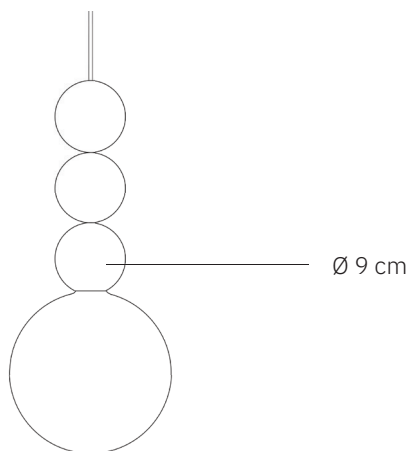

Bola Bola Brass E27 1 | 2 | 3 | 4 | 5

design: Cezary Zadorożny

Rysunek poglądowy

Model	Bola Bola Brass E27
Materiały	Mosiądz
Wykończenie	Ręcznie polerowany mosiądz
Wymiary jednej kuli	Ø 9 cm, wysokość całej lampy zależna od ilości dobranych kul
Kabel zasilający	Czarny silikonowy w oplocie, 120 cm
Zasilanie	220-240V
Źródło światła	E27 max. 60W (żarówka sprzedawana osobno)
Podsufitka	Stalowa półkula malowana proszkowo
Waga	-

Bola Bola Brass E27 1 | 2 | 3 | 4 | 5

design: Cezary Zadorożny

Model	Bola Bola Brass E27
Kod EAN (1 kula)	5902730889830
Kod EAN (2 kule)	5902730889847
Kod EAN (3 kule)	5902730889854
Kod EAN (4 kule)	5902730889861
Kod EAN (5 kul)	5902730889878
Producent	LOFTLIGHT Bottonova Sp. z o. o.
Projekt	Cezary Zadorożny
Typ	Lampa wisząca
Materiały	Mosiądz
Wykończenie	Ręcznie polerowany mosiądz
Średnica jednej kuli	9 cm
Wysokość	Wysokość lampy zależna od ilości dobranych kul
Dostępna ilość kul (do wyboru)	1 2 3 4 5
Kabel zasilający	Czarny silikonowy w oplocie
Standardowa długość przewodu	120 cm
Zasilanie	220-240V
Źródło światła	E27 max. 60W (żarówka sprzedawana osobno)
Podsufitka	Stalowa półkula malowana proszkowo
Ilość punktów świetlnych	1
Waga	-
Stopień ochrony IP	IP20