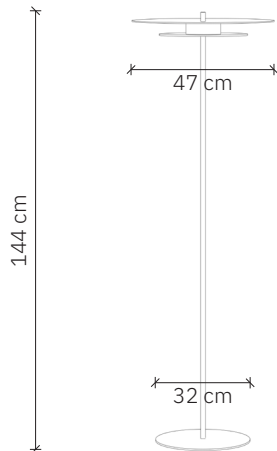

Aeroplan Floor

design: 2023, Cezary Zadorożny

Model	Aeroplan Floor
Materiał	Aluminium Szkło
Wymiary	Malowane aluminium, szkło piaskowane
Wykończenie	Średnica klosza: Ø 47 cm, średnica podstawy: 32 cm, H: 144 cm
Kabel zasilający	Kabel w czarnym silikonowym oplocie
Zasilanie	Zasilacz LED – zintegrowany z oprawą
Źródło światła	Moduł LED 18W, ściemniający (ściemniacz na kablu)
Waga	6,9 kg

Aeroplan Floor

design: 2023, Cezary Zadorożny

Model	Aeroplan Floor
Kod EAN	5902730888192
Producent	LOFTLIGHT Bottonova Sp. z o. o.
Projektant	Cezary Zadorożny
Typ	Lampa podłogowa
Materiały	Aluminium Szkło piaskowane
Wykończenie	Malowane aluminium, szkło piaskowane
Średnica klosza	47 cm
Średnica podstawy	32 cm
Wysokość	144 cm
Kabel zasilający	Kabel w czarnym silikonowym oplocie
Standardowa długość przewodu	180 cm
Zasilanie	Zasilacz LED – zintegrowany z oprawą, 220-240V
Źródło światła	Moduł LED 18W, ściemniający (ściemniacz na kablu)
Barwa światła	3000 K
Strumień świetlny	~1800 lm
Współczynnik oddawania barw (CRI)	95 Ra
Ilość punktów świetlnych	1
Waga	6,9 kg
Stopień ochrony IP	IP20