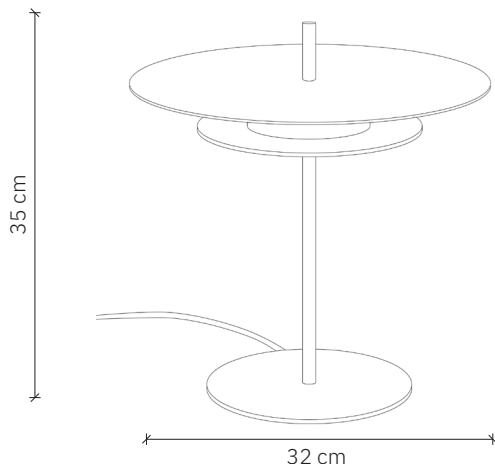

Aeroplan Table

design: 2023, Cezary Zadorożny

Model	Aeroplan Table
Materiał	Aluminium Szkło
Wymiary	Malowane aluminium, szkło piaskowane
Wykończenie	Średnica klosza: Ø 32 cm, średnica podstawy: 19 cm, H: 35 cm
Kabel zasilający	Kabel w czarnym silikonowym oplocie
Zasilanie	Zasilacz LED – zintegrowany z oprawą
Źródło światła	Moduł LED 14W, ściemniający (ściemniacz na kablu)
Waga	1,6 kg

Aeroplan Table

design: 2023, Cezary Zadorożny

Model	Aeroplan Table
Kod EAN	5902730887461
Producent	LOFTLIGHT Bottonova Sp. z o. o.
Projektant	Cezary Zadorożny
Typ	Lampa stołowa
Materiały	Aluminium Szkło piaskowane
Wykończenie	Malowane aluminium, szkło piaskowane
Średnica klosza	32 cm
Średnica podstawy	19 cm
Wysokość	35 cm
Kabel zasilający	Kabel w czarnym silikonowym oplocie
Standardowa długość przewodu	160 cm
Zasilanie	Zasilacz LED – zintegrowany z oprawą, 220-240V
Źródło światła	Moduł LED 14W, ściemniający (ściemniacz na kablu)
Barwa światła	3000 K
Strumień świetlny	~1400 lm
Współczynnik oddawania barw (CRI)	95 Ra
Ilość punktów świetlnych	1
Waga	1,6 kg
Stopień ochrony IP	IP20