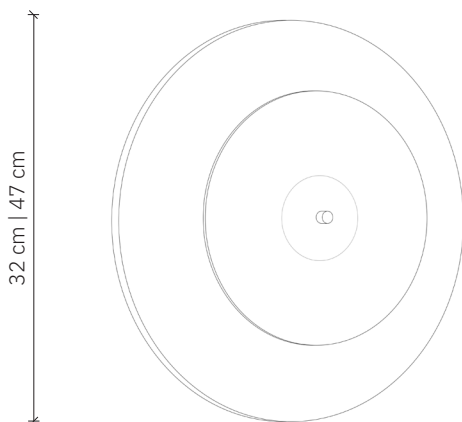

Aeroplan Wood Wall 32 | 47

design: 2024, Cezary Zadorożny

Model	Aeroplan Wood Wall
Materiał	Aluminium Drewno Szkło
Wykończenie	Surowe drewno, malowane elementy aluminiowe, szkło piaskowane
Wymiary	Ø 32 cm Ø 47 cm, H: 6,5 cm
Zasilanie	Zasilacz LED – zintegrowany z oprawą
Źródło światła	Moduł LED 14W, ściemnialny
Waga	-

* Zbyt mocne dokręcenie dolnego stalowego nypla może prowadzić do uszkodzenia szkła.

Aeroplan Wood Wall 32 | 47

design: 2024, Cezary Zadorożny

Model	Aeroplan Wood Wall
Kod EAN	32: 5902730889076; 47: 5902730889083
Producent	LOFTLIGHT Bottonova Sp. z o. o.
Projektant	Cezary Zadorożny
Typ	Kinkiet
Materiały	Aluminium Drewno z orzecha amerykańskiego Szkło
Wykończenie	Surowe drewno, malowane elementy aluminiowe, szkło piaskowane
Średnica	32 cm 47 cm
Wysokość	6,5 cm
Zasilanie	Zasilacz LED – zintegrowany z oprawą, 220-240V
Źródło światła	Moduł LED 14W, ściemnialny
Barwa światła	3000 K
Strumień świetlny	~1400 lm
Współczynnik oddawania barw (CRI)	95 Ra
Ilość punktów świetlnych	1
Waga	-
Stopień ochrony IP	IP20