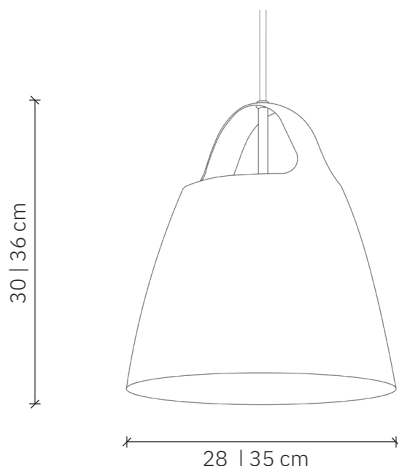

# Belcanto

design: 2020, Cezary Zadorożny

<b>Model</b>	Belcanto
<b>Materiały</b>	Aluminium
<b>Wykończenie</b>	Malowane aluminium
<b>Wymiary</b>	Ø 28 cm, H: 30 cm, Ø 35 cm, H: 36 cm
<b>Kabel zasilający</b>	Kabel w czarnym silikonowym oplocie
<b>Zasilanie</b>	220-240V
<b>Źródło światła</b>	E27 max. 60W (żarówka sprzedawana osobno)
<b>Podsufitka</b>	Dedykowana podsufitka aluminiowa
<b>Waga</b>	28: 0,87 kg; 35: 1,25 kg

# Belcanto

design: 2020, Cezary Zadorożny

Model	Belcanto
Kod EAN	28: 5902730886891; 35: 5902730886907
Producent	LOFTLIGHT   Bottonova Sp. z o. o.
Projekt	Cezary Zadorożny
Typ	Lampa wisząca
Materiały	Aluminium
Wykończenie	Malowane aluminium
Średnica	28   35 cm
Wysokość	30   36 cm
Kabel zasilający	Kabel w czarnym silikonowym oplocie
Standardowa długość przewodu	120 cm
Zasilanie	220-240V
Źródło światła	E27 max. 60W (żarówka sprzedawana osobno)
Podsufitka	Dedykowana podsufitka aluminiowa
Ilość punktów świetlnych	1
Waga	28: 0,87 kg; 35: 1,25 kg
Stopień ochrony IP	IP20