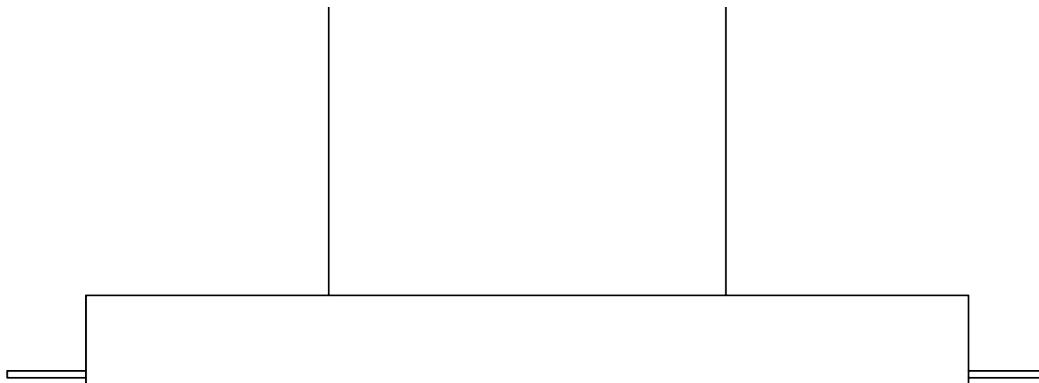

# Blaze Pendant

design: 2024, Cezary Zadorożny

Model	Blaze Pendant
Materiał	Drewno   Szkło
Wykończenie	Surowe drewno, szkło piaskowane
Wymiary	L: 118 cm, H: 10,3 cm, D: 6,5 cm
Kabel zasilający	Stalowe linki zasilające w transparentnym oplocie
Zasilanie	Zasilacz LED – zewnętrzny
Źródło światła	Moduł LED 54W, ściemnialny
Rodzaj podsufitki	Dedykowana drewniana podsufitka
Waga	-

## Instrukcja użytkowania:

- Delikatnie usunąć opakowanie.
- Przed przystąpieniem do montażu należy sprawdzić czy produkt jest kompletny i zawiera wszystkie elementy bez uszkodzeń.
- Sprawdź czy wszystkie kable mają nieuszkodzoną izolację żył i przewodów.
- Jeśli w transporcie wystąpiły uszkodzenia – należy to zgłosić sprzedawcy.
- Wyłącz zasilanie w pomieszczeniu, w którym będzie instalowana lampa. Wyłącz bezpieczniki strefowe lub wyłącznik główny.
- Zaleca się by oprawę instalował elektryk lub osoba odpowiednio do tego wyszkolona.
- Producent nie dołącza do lampy kołków rozporowych. Zaleca się zakup kołków przeznaczonych specjalnie do powierzchni montażu.
- Zaleca się montaż lampy w rękawiczkach.

# Blaze Pendant

design: 2024, Cezary Zadorożny

Model	Blaze Pendant
Kod EAN	5902730889137
Producent	LOFTLIGHT   Bottonova Sp. z o. o.
Projektant	Cezary Zadorożny
Typ	Lampa Wisząca
Materiały	Drewno z orzecha amerykańskiego   Szkło piaskowane
Wykończenie	Surowe drewno, szkło piaskowane
Długość	118 cm
Głębokość	6,5 cm
Wysokość	10,3 cm
Kabel zasilający	Stalowe linki zasilające w transparentnym oplocie
Standardowa długość przewodu	120 cm
Zasilanie	Zasilacz LED – zewnętrzny, 220-240V
Źródło światła	Moduł LED 54W, ściemnialny
Barwa światła	3000K
Strumień świetlny	~5400 lm
Współczynnik oddawania barw (CRI)	95 Ra
Rodzaj podsufitki	Dedykowana drewniana podsufitka
Ilość punktów świetlnych	1
Waga	-
Stopień ochrony IP	IP20