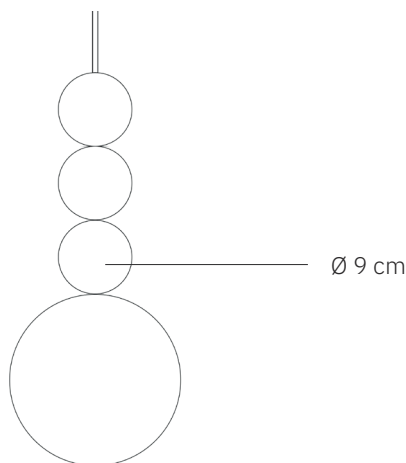

Bola Bola Steel E27 1 | 2 | 3 | 4 | 5

design: Cezary Zadorożny

Rysunek poglądowy

Model	Bola Bola Steel E27
Materiały	Stal
Wykończenie	Ręcznie polerowana stal
Wymiary jednej kuli	Ø 9 cm, wysokość całej lampy zależna od ilości dobranych kul
Kabel zasilający	Kabel w czarnym silikonowym oplocie
Zasilanie	220-240V
Źródło światła	E27 max. 60W (żarówka sprzedawana osobno)
Podsufitka	Dedykowana podsufitka stalowa
Waga	-

Instrukcja użytkowania:

- Delikatnie usunąć opakowanie.
- Przed przystąpieniem do montażu należy sprawdzić czy produkt jest kompletny i zawiera wszystkie elementy bez uszkodzeń.
- Sprawdź czy wszystkie kable mają nieuszkodzoną izolację żył i przewodów.
- Jeśli w transporcie wystąpiły uszkodzenia – należy to zgłosić sprzedawcy.
- Wyłącz zasilanie w pomieszczeniu, w którym będzie instalowana lampa. Wyłącz bezpieczniki strefowe lub wyłącznik główny.
- Zaleca się by oprawę instalował elektryk lub osoba odpowiednio do tego wyszkolona.
- Producent nie dołącza do lampy kołków rozporowych. Zaleca się zakup kołków przeznaczonych specjalnie do powierzchni montażu.
- Zaleca się montaż lampy w rękawiczkach.

Bola Bola Steel E27 1 | 2 | 3 | 4 | 5

design: Cezary Zadorożny

Model	Bola Bola Steel E27
Kod EAN (1 kula)	5902730889830
Kod EAN (2 kule)	5902730889847
Kod EAN (3 kule)	5902730889854
Kod EAN (4 kule)	5902730889861
Kod EAN (5 kul)	5902730889878
Producent	LOFTLIGHT Bottonova Sp. z o. o.
Projekt	Cezary Zadorożny
Typ	Lampa wisząca
Materiały	Stal
Wykończenie	Ręcznie polerowana stal
Średnica jednej kuli	9 cm
Wysokość	Wysokość lampy zależna od ilości dobranych kul
Dostępna ilość kul (do wyboru)	1 2 3 4 5
Kabel zasilający	Kabel w czarnym silikonowym oplocie
Standardowa długość przewodu	120 cm
Zasilanie	220-240V
Źródło światła	E27 max. 60W (żarówka sprzedawana osobno)
Podsufitka	Dedykowana podsufitka stalowa
Ilość punktów świetlnych	1
Waga	-
Stopień ochrony IP	IP20