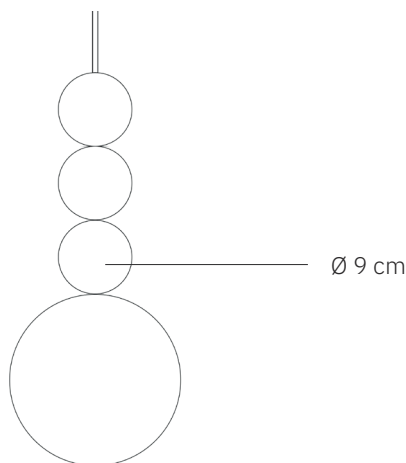

# Bola Bola E27 Velvet 1 | 2 | 3 | 4 | 5

design: Cezary Zadorożny

Rysunek poglądowy

<b>Model</b>	Bola Bola E27 Velvet
<b>Materiały</b>	Stal
<b>Wykończenie</b>	Stal pokryta strukturą velvet
<b>Wymiary jednej kuli</b>	Ø 9 cm, wysokość całej lampy zależna od ilości dobranych kul
<b>Kabel zasilający</b>	Kabel w czarnym silikonowym oplocie
<b>Zasilanie</b>	220-240V
<b>Źródło światła</b>	E27 max. 60W (żarówka sprzedawana osobno)
<b>Podsufitka</b>	Dedykowana podsufitka stalowa
<b>Waga</b>	-

## Instrukcja użytkowania:

- Delikatnie usunąć opakowanie.
- Przed przystąpieniem do montażu należy sprawdzić czy produkt jest kompletny i zawiera wszystkie elementy bez uszkodzeń.
- Sprawdź czy wszystkie kable mają nieuszkodzoną izolację żył i przewodów.
- Jeśli w transporcie wystąpiły uszkodzenia – należy to zgłosić sprzedawcy.
- Wyłącz zasilanie w pomieszczeniu, w którym będzie instalowana lampa. Wyłącz bezpieczniki strefowe lub wyłącznik główny.
- Zaleca się by oprawę instalował elektryk lub osoba odpowiednio do tego wyszkolona.
- Producent nie dołącza do lampy kołków rozporowych. Zaleca się zakup kołków przeznaczonych specjalnie do powierzchni montażu.
- Zaleca się montaż lampy w rękawiczkach.

# Bola Bola E27 Velvet 1|2|3|4|5

design: Cezary Zadorożny

Model	Bola Bola E27 Velvet
Kod EAN (1 kula)	5902730880073
Kod EAN (2 kule)	5902730880080
Kod EAN (3 kule)	5902730880097
Kod EAN (4 kule)	5902730880103
Kod EAN (5 kul)	5902730880110
Producent	LOFTLIGHT   Bottonova Sp. z o. o.
Projekt	Cezary Zadorożny
Typ	Lampa wisząca
Materiały	Stal
Wykończenie	Stal pokryta strukturą velvet
Średnica jednej kuli	9 cm
Wysokość	Wysokość lampy zależna od ilości dobranych kul
Dostępna ilość kul (do wyboru)	1   2   3   4   5
Kabel zasilający	Kabel w czarnym silikonowym oplocie
Standardowa długość przewodu	120 cm
Zasilanie	220-240V
Źródło światła	E27 max. 60W (żarówka sprzedawana osobno)
Podsufitka	Dedykowana podsufitka stalowa
Ilość punktów świetlnych	1
Waga	-
Stopień ochrony IP	IP20