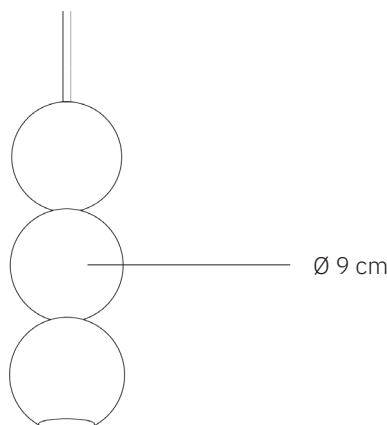

Bola Bola Brass LED 1 | 2 | 3 | 4 | 5

design: Cezary Zadorożny

Model	Bola Bola Brass LED
Materiały	Mosiądz
Wykończenie	Ręcznie polerowany mosiądz
Wymiary jednej kuli	Ø 9 cm, wysokość całej lampy zależna od ilości dobranych kul
Kabel zasilający	Kabel w czarnym silikonowym oplocie
Zasilanie	Zasilacz LED – zintegrowany z oprawą
Źródło światła	Moduł LED 6W, ściemnialny
Podsufitka	Dedykowana podsufitka stalowa
Waga	-

Instrukcja użytkowania:

- Delikatnie usunąć opakowanie.
- Przed przystąpieniem do montażu należy sprawdzić czy produkt jest kompletny i zawiera wszystkie elementy bez uszkodzeń.
- Sprawdź czy wszystkie kable mają nieuszkodzoną izolację żył i przewodów.
- Jeśli w transporcie wystąpiły uszkodzenia – należy to zgłosić sprzedawcy.
- Wyłącz zasilanie w pomieszczeniu, w którym będzie instalowana lampa. Wyłącz bezpieczniki strefowe lub wyłącznik główny.
- Zaleca się by oprawę instalował elektryk lub osoba odpowiednio do tego wyszkolona.
- Producent nie dołącza do lampy kołków rozporowych. Zaleca się zakup kołków przeznaczonych specjalnie do powierzchni montażu.
- Zaleca się montaż lampy w rękawiczkach.

Bola Bola Brass LED 1 | 2 | 3 | 4 | 5

design: Cezary Zadorożny

Model	Bola Bola Brass LED
Kod EAN (1 kula)	5902730889588
Kod EAN (2 kule)	5902730889595
Kod EAN (3 kule)	5902730889601
Kod EAN (4 kule)	5902730889618
Kod EAN (5 kul)	5902730889625
Producent	LOFTLIGHT Bottonova Sp. z o. o.
Projekt	Cezary Zadorożny
Typ	Lampa wisząca
Materiały	Mosiądz
Wykończenie	Ręcznie polerowany mosiądz
Średnica jednej kuli	9 cm
Wysokość	Wysokość lampy zależna od ilości dobranych kul
Dostępna ilość kul	1 2 3 4 5
Kabel zasilający	Kabel w czarnym silikonowym oplocie
Standardowa długość przewodu	120 cm
Zasilanie	Zasilacz LED – zintegrowany z oprawą, 220-240V
Źródło światła	Moduł LED 6W, ściemnialny
Barwa światła	3000K
Strumień świetlny	~600 lm
Współczynnik oddawania barw (CRI)	95 Ra
Podsufitka	Dedykowana podsufitka stalowa
Ilość punktów świetlnych	1
Waga	-
Stopień ochrony IP	IP20