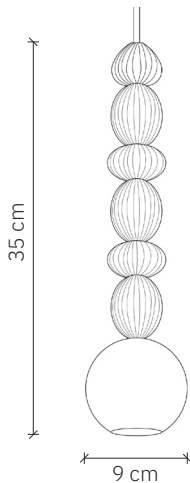

Bola Queen 1

design: 2023, Cezary Zadorożny

Model	Bola Queen 1
Materiały	Aluminium Mosiądz
Wykończenie	Malowane aluminium
Wymiary	Ø 9 cm, H: 35 cm
Kabel zasilający	Kabel w czarnym silikonowym oplocie
Zasilanie	Zasilacz LED – zintegrowany z oprawą
Źródło światła	Moduł LED 6W, ściemniający
Podsufitka	Dedykowana podsufitka aluminiowa
Waga	0,9 kg

Bola Queen 1

design: 2023, Cezary Zadorożny

Model	Bola Queen 1
Kod EAN	5902730888512
Producent	LOFTLIGHT Bottonova Sp. z o. o.
Projekt	Cezary Zadorożny
Typ	Lampa wisząca
Materiały	Aluminium Mosiądz
Wykończenie	Malowane aluminium
Średnica	9 cm
Wysokość	35 cm
Liczba kul	1
Liczba elementów mosiężnych	6
Kabel zasilający	Kabel w czarnym silikonowym oplocie
Standardowa długość przewodu	120 cm
Zasilanie	Zasilacz LED – zintegrowany z oprawą, 220-240V
Źródło światła	Moduł LED 6W, ściemnialny
Barwa światła	3000K
Strumień świetlny	~600 lm
Współczynnik oddawania barw (CRI)	95 Ra
Podsufitka	Dedykowana podsufitka aluminiowa
Ilość punktów świetlnych	1
Waga	0,9 kg
Stopień ochrony IP	IP20