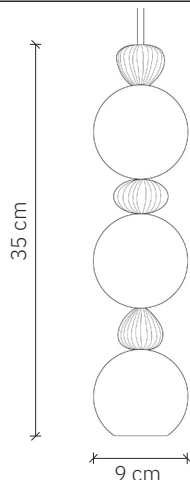

Bola Queen 3

design: 2023, Cezary Zadorożny

Model	Bola Queen 3
Materiały	Aluminium Mosiądz
Wykończenie	Malowane aluminium
Wymiary	Ø 9 cm, H: 35 cm
Kabel zasilający	Kabel w czarnym silikonowym oplocie
Zasilanie	Zasilacz LED – zintegrowany z oprawą
Źródło światła	Moduł LED 6W, ściemnialny
Podsufitka	Dedykowana podsufitka aluminiowa
Waga	1,2 kg

Bola Queen 3

design: 2023, Cezary Zadorożny

Model	Bola Queen 3
Kod EAN	5902730888536
Producent	LOFTLIGHT Bottonova Sp. z o. o.
Projekt	Cezary Zadorożny
Typ	Lampa wisząca
Materiały	Aluminium Mosiądz
Wykończenie	Malowane aluminium
Średnica	9 cm
Wysokość	35 cm
Liczba kul	3
Liczba elementów mosiężnych	3
Kabel zasilający	Kabel w czarnym silikonowym oplocie
Standardowa długość przewodu	120 cm
Zasilanie	Zasilacz LED – zintegrowany z oprawą, 220-240V
Źródło światła	Moduł LED 6W, ściemnialny
Barwa światła	3000K
Strumień świetlny	~600 lm
Współczynnik oddawania barw (CRI)	95 Ra
Podsufitka	Dedykowana podsufitka aluminiowa
Ilość punktów świetlnych	1
Waga	1,2 kg
Stopień ochrony IP	IP20