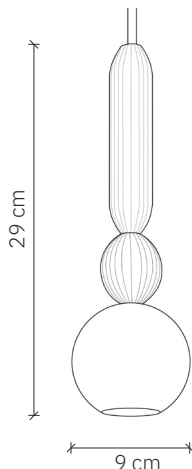

Bosca

design: 2024, Cezary Zadorożny

Model	Bosca
Materiały	Aluminium Mosiądz
Wykończenie	Malowane aluminium
Wymiary	Ø 9 cm, H: 29 cm
Kabel zasilający	Kabel w czarnym silikonowym oplocie
Zasilanie	Zasilacz LED – zintegrowany z oprawą
Źródło światła	Moduł LED 6W, ściemnialny
Podsufitka	Dedykowana podsufitka aluminiowa
Waga	0,8 kg

Instrukcja użytkowania:

- Delikatnie usunąć opakowanie.
- Przed przystąpieniem do montażu należy sprawdzić czy produkt jest kompletny i zawiera wszystkie elementy bez uszkodzeń.
- Sprawdź czy wszystkie kable mają nieuszkodzoną izolację żył i przewodów.
- Jeśli w transporcie wystąpiły uszkodzenia – należy to zgłosić sprzedawcy.
- Wyłącz zasilanie w pomieszczeniu, w którym będzie instalowana lampa. Wyłącz bezpieczniki strefowe lub wyłącznik główny.
- Zaleca się by oprawę instalował elektryk lub osoba odpowiednio do tego wyszkolona.
- Producent nie dołącza do lampy kołków rozporowych. Zaleca się zakup kołków przeznaczonych specjalnie do powierzchni montażu.
- Zaleca się montaż lampy w rękawiczkach.

Bosca

design: 2024, Cezary Zadorożny

Model	Bosca
Kod EAN	5902730888871
Producent	LOFTLIGHT Bottonova Sp. z o. o.
Projekt	Cezary Zadorożny
Typ	Lampa wisząca
Materiały	Aluminium Mosiądz
Wykończenie	Malowane aluminium, malowany mosiądz
Średnica	9 cm
Wysokość	29 cm
Kabel zasilający	Kabel w czarnym silikonowym oplocie
Standardowa długość przewodu	120 cm
Zasilanie	Zasilacz LED – zintegrowany z oprawą, 220-240V
Źródło światła	Moduł LED 6W, ściemnialny
Barwa światła	3000K
Strumień świetlny	~600 lm
Współczynnik oddawania barw (CRI)	95 Ra
Podsufitka	Dedykowana podsufitka aluminiowa
Ilość punktów świetlnych	1
Waga	0,8 kg
Stopień ochrony IP	IP20