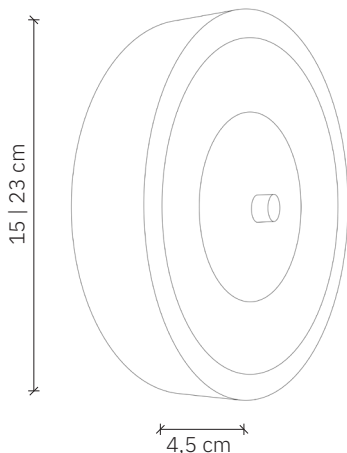

# Bugie 15 | 23

design: 2024, Cezary Zadorożny

<b>Model</b>	Bugie
<b>Materiały</b>	Drewno   Szkło   Aluminium
<b>Wykończenie</b>	Surowe drewno, malowane aluminium
<b>Wymiary</b>	Ø 15 cm, H: 4,5 cm, Ø 23 cm, H: 4,5 cm
<b>Zasilanie</b>	Zasilacz LED – zintegrowany z oprawą
<b>Źródło światła</b>	Moduł LED 14W, ściemnialny
<b>Waga</b>	-

# Bugie 15 | 23

design: 2024, Cezary Zadorożny

Model	Bugie
Kod EAN	15: 5902730888833; 23: 5902730888840
Producent	LOFTLIGHT   Bottonova Sp. z o. o.
Projekt	Cezary Zadorożny
Typ	Kinkiet
Materiały	Drewno z orzecha amerykańskiego   Szkło piaskowane   Aluminium
Wykończenie	Surowe drewno, malowane aluminium
Średnica	Ø 15 cm, Ø 23 cm
Wysokość	4,5 cm
Zasilanie	Zasilacz LED – zintegrowany z oprawą, 220-240V
Źródło światła	Moduł LED 14W, ściemnialny
Barwa światła	3000K
Strumień świetlny	~1400 lm
Współczynnik oddawania barw (CRI)	95 Ra
Ilość punktów świetlnych	1
Waga	-
Stopień ochrony IP	IP20