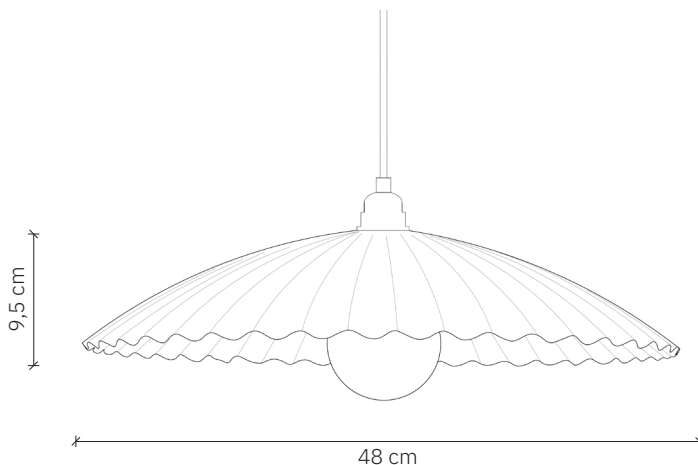

# Fala

design: 2022, Cezary Zadorożny

<b>Model</b>	Fala
<b>Materiały</b>	Aluminium
<b>Wykończenie</b>	Malowane aluminium
<b>Wymiary</b>	Ø 48 cm, H: 9,5 cm
<b>Kabel zasilający</b>	Kabel w czarnym silikonowym oplocie
<b>Zasilanie</b>	220-240V
<b>Źródło światła</b>	E27 max. 60W (żarówka sprzedawana osobno)
<b>Podsufitka</b>	Dedykowana podsufitka aluminiowa
<b>Waga</b>	1,35 kg

# Fala

design: 2022, Cezary Zadorożny

Model	Fala
Kod EAN	5902730887249
Producent	LOFTLIGHT   Bottonova Sp. z o. o.
Projekt	Cezary Zadorożny
Typ	Lampa wisząca
Materiały	Aluminium
Wykończenie	Malowane aluminium
Średnica	48 cm
Wysokość	9,5 cm
Kabel zasilający	Kabel w czarnym silikonowym oplocie
Standardowa długość przewodu	120 cm
Zasilanie	220-240V
Źródła światła	E27 max. 60W (żarówka sprzedawana osobno)
Podsufitka	Dedykowana podsufitka aluminiowa
Ilość punktów świetlnych	1
Waga	1,35 kg
Stopień ochrony IP	IP20