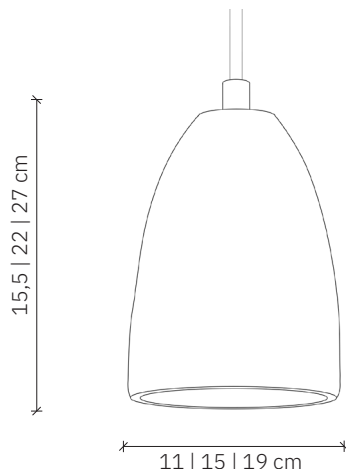

Febe 11 | 15 | 19

design: 2012, Cezary Zadorożny

Model	Febe 11 15 19
Materiały	Ręcznie wylewany beton
Wykończenie	Beton barwiony w masie
Wymiary	Ø 11 cm, H: 15,5 cm; Ø 15 cm, H: 22 cm; Ø 19 cm, H: 27 cm
Kabel zasilający	Kabel w czarnym silikonowym oplocie
Zasilanie	220-240V
Źródło światła	E27 max. 40W
Podsufitka	Dedykowana podsufitka betonowa
Waga	-

Febe 11 | 15 | 19

design: 2012, Cezary Zadorożny

Model	Febe 11 15 19
Kod EAN Febe 11	5902730880240
Kod EAN Febe 15	5902730880493
Kod EAN Febe 19	5902730880745
Producent	LOFTLIGHT Bottonova Sp. z o. o.
Projekt	Cezary Zadorożny
Typ	Lampa wisząca
Materiały	Ręcznie wylewany beton
Wykończenie	Beton barwiony w masie
Średnica	11 cm 15 cm 19 cm
Wysokość	15,5 cm 22 cm 27 cm
Kabel zasilający	Kabel w czarnym silikonowym oplocie
Standardowa długość przewodu	120 cm
Zasilanie	220-240V
Źródło światła	E27 max. 40W (żarówka sprzedawana osobno)
Podsufitka	Dedykowana podsufitka betonowa
Ilość punktów świetlnych	1
Waga	-
Stopień ochrony IP	IP20