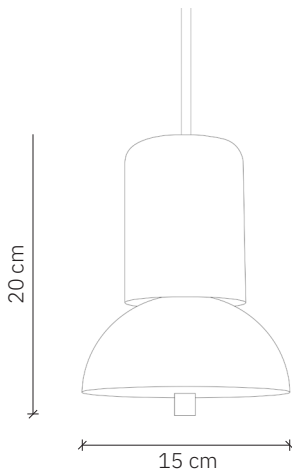

Giro Velvet

design: 2022, Cezary Zadorożny

Model	Giro Velvet
Materiały	Aluminium Beton Szkło
Wykończenie	Aluminium pokryte strukturą velvet, beton barwiony w masie, szkło piaskowane
Wymiary	Ø 15 cm, H: 20 cm
Kabel zasilający	Kabel w czarnym silikonowym oplocie
Zasilanie	Zasilacz LED – zintegrowany z oprawą
Źródło światła	Moduł LED 14W, ściemnialny
Podsufitka	Dedykowana podsufitka betonowa
Waga	1,65 kg

Giro Velvet

design: 2022, Cezary Zadorożny

Model	Giro Velvet
Kod EAN	5902730887935
Producent	LOFTLIGHT Bottonova Sp. z o. o.
Projekt	Cezary Zadorożny
Typ	Lampa wisząca
Materiały	Aluminium Beton Szkło piaskowane
Wykończenie	Aluminium pokryte strukturą velvet, beton barwiony w masie, szkło piaskowane
Średnica	15 cm
Wysokość	20 cm
Kabel zasilający	Kabel w czarnym silikonowym oplocie
Standardowa długość przewodu	120 cm
Zasilanie	Zasilacz LED – zintegrowany z oprawą, 220-240V
Źródło światła	Moduł LED 14W, ściemnialny
Barwa światła	3000K
Strumień świetlny	~1400 lm
Współczynnik oddawania barw (CRI)	95 Ra
Podsufitka	Dedykowana podsufitka betonowa
Ilość punktów świetlnych	1
Waga	1,65 kg
Stopień ochrony IP	IP20