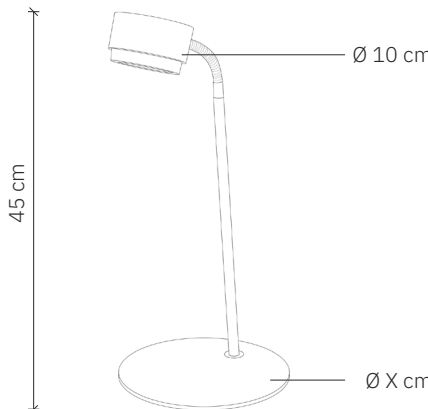

Jubi Concrete Table

design: 2024, Cezary Zadorożny

Model	Jubi Concrete Table
Materiały	Aluminium Beton Szkło
Wykończenie	Malowane aluminium, beton barwiony w masie, szkło piaskowane
Wymiary	Średnica klosza: Ø 10 cm, Średnica podstawy: cm H: 45 cm
Kabel zasilający	Kabel w czarnym silikonowym oplocie
Zasilanie	Zasilacz LED – zintegrowany z oprawą
Źródło światła	Moduł LED 8W, ściemniający (ze ściemniaczem na kablu)
Waga	-

Instrukcja użytkowania:

- Delikatnie usunąć opakowanie.
- Przed przystąpieniem do montażu należy sprawdzić czy produkt jest kompletny i zawiera wszystkie elementy bez uszkodzeń.
- Sprawdź czy wszystkie kable mają nieuszkodzoną izolację żył i przewodów.
- Jeśli w transporcie wystąpiły uszkodzenia – należy to zgłosić sprzedawcy.
- Wyłącz zasilanie w pomieszczeniu, w którym będzie instalowana lampa. Wyłącz bezpieczniki strefowe lub wyłącznik główny.
- Zaleca się by oprawę instalował elektryk lub osoba odpowiednio do tego wyszkolona.
- Producent nie dołącza do lampy kołków rozporowych. Zaleca się zakup kołków przeznaczonych specjalnie do powierzchni montażu.
- Zaleca się montaż lampy w rękawiczkach.

Jubi Concrete Table

design: 2024, Cezary Zadorożny

Model	Jubi Concrete Table
Kod EAN	5902730889168
Producent	LOFTLIGHT Bottonova Sp. z o. o.
Projekt	Cezary Zadorożny
Typ	Lampa stołowa
Materiały	Aluminium Beton Szkło piaskowane
Wykończenie	Malowane aluminium, beton barwiony w masie, szkło piaskowane
Średnica klosza	10 cm
Średnica podstawy	cm
Wysokość	45 cm
Kabel zasilający	Kabel w czarnym silikonowym oplocie
Standardowa długość przewodu	160 cm
Zasilanie	Zasilacz LED – zintegrowany z oprawą, 220-240V
Źródło światła	Moduł LED 8W, ściemnialny (ze ściemniaczem na kablu)
Barwa światła	3000 K
Współczynnik oddawania barw (CRI)	95 Ra
Strumień świetlny	~800 lm
Ilość punktów świetlnych	1
Waga	-
Stopień ochrony IP	IP20