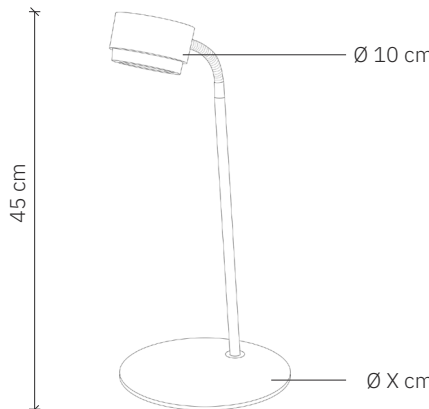

# Jubi Wood Table

design: 2024, Cezary Zadorożny

Model	Jubi Wood Table
Materiały	Aluminium   Drewno   Szkło
Wykończenie	Malowane aluminium
Wymiary	Średnica klosza: Ø 10 cm, Średnica podstawy: cm H: 45 cm
Kabel zasilający	Kabel w czarnym silikonowym oplocie
Zasilanie	Zasilacz LED – zintegrowany z oprawą
Źródło światła	Moduł LED 8W, (ze ściemniaczem na kablu)
Waga	-

## Instrukcja użytkowania:

- Delikatnie usunąć opakowanie.
- Przed przystąpieniem do montażu należy sprawdzić czy produkt jest kompletny i zawiera wszystkie elementy bez uszkodzeń.
- Sprawdź czy wszystkie kable mają nieuszkodzoną izolację żył i przewodów.
- Jeśli w transporcie wystąpiły uszkodzenia – należy to zgłosić sprzedawcy.
- Wyłącz zasilanie w pomieszczeniu, w którym będzie instalowana lampa. Wyłącz bezpieczniki strefowe lub wyłącznik główny.
- Zaleca się by oprawę instalował elektryk lub osoba odpowiednio do tego wyszkolona.
- Producent nie dołącza do lampy kołków rozporowych. Zaleca się zakup kołków przeznaczonych specjalnie do powierzchni montażu.
- Zaleca się montaż lampy w rękawiczkach.

# Jubi Wood Table

design: 2024, Cezary Zadorożny

Model	Jubi Wood Table
Kod EAN	5902730889151
Producent	LOFTLIGHT   Bottonova Sp. z o. o.
Projekt	Cezary Zadorożny
Typ	Lampa stołowa
Materiały	Aluminium   Drewno z orzecha amerykańskiego   Szkło piaskowane
Wykończenie	Aluminium malowane, surowe drewno, szkło piaskowane
Średnica klosza	10 cm
Średnica podstawy	cm
Wysokość	45 cm
Kabel zasilający	Kabel w czarnym silikonowym oplocie
Standardowa długość przewodu	160 cm
Zasilanie	Zasilacz LED – zintegrowany z oprawą, 220-240V
Źródło światła	Moduł LED 8W, (ze ściemniaczem na kablu)
Barwa światła	3000 K
Współczynnik oddawania barw (CRI)	95 Ra
Strumień świetlny	~800 lm
Ilość punktów świetlnych	1
Waga	-
Stopień ochrony IP	IP20