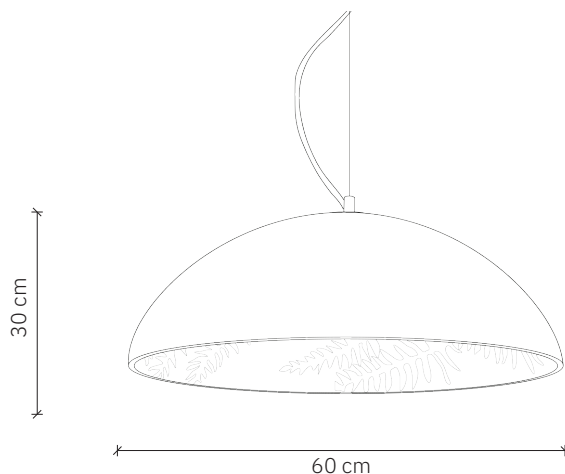

Jungle Deco

design: 2018, Cezary Zadorożny

Model	Jungle Deco
Materiały	Beton Stal
Wykończenie	Beton barwiony w masie, elementy ze stali nierdzewnej
Wymiary	Ø 60 cm, H: 30cm
Kabel zasilający	Kabel w czarnym silikonowym oplocie
Zasilanie	220-240V
Źródło światła	E27 max. 40W (żarówka sprzedawana osobno)
Podsufitka	Dedykowana podsufitka betonowa
Waga	-

Jungle Deco

design: 2018, Cezary Zadorożny

Model	Jungle Deco
Kod EAN	5902730880646
Producent	LOFTLIGHT Bottonova Sp. z o. o.
Projekt	Cezary Zadorożny
Typ	Lampa wisząca
Materiały	Beton Stal
Wykończenie	Beton barwiony w masie, elementy ze stali nierdzewnej
Średnica	60 cm
Wysokość	30 cm
Kabel zasilający	Kabel w czarnym silikonowym oplocie
Standardowa długość przewodu	120 cm
Zasilanie	220-240V
Źródła światła	E27 max. 40W (żarówka sprzedawana osobno)
Podsufitka	Dedykowana podsufitka betonowa
Ilość punktów świetlnych	1
Waga	-
Stopień ochrony IP	IP20