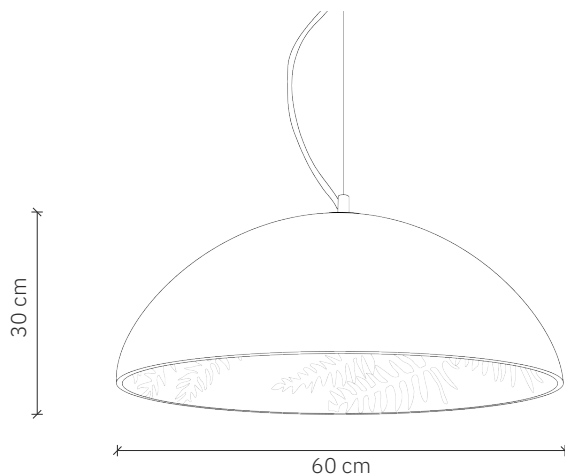

Jungle

design: 2018, Cezary Zadorożny

Model	Jungle
Materiały	Beton Stal
Wykończenie	Beton barwiony w masie, elementy ze stali nierdzewnej
Wymiary	Ø 60 cm, H: 30cm
Kabel zasilający	Kabel w czarnym silikonowym oplocie
Zasilanie	220-240V
Źródło światła	E27 max. 40W (żarówka sprzedawana osobno)
Podsufitka	Dedykowana podsufitka betonowa
Waga	-

Jungle

design: 2018, Cezary Zadorożny

Model	Jungle
Kod EAN	5902730885849
Producent	LOFTLIGHT Bottonova Sp. z o. o.
Projekt	Cezary Zadorożny
Typ	Lampa wisząca
Materiały	Beton Stal
Wykończenie	Beton barwiony w masie, elementy ze stali nierdzewnej
Średnica	60 cm
Wysokość	30 cm
Kabel zasilający	Kabel w czarnym silikonowym oplocie
Standardowa długość przewodu	120 cm
Zasilanie	220-240V
Źródła światła	E27 max. 40W (żarówka sprzedawana osobno)
Podsufitka	Dedykowana podsufitka betonowa
Ilość punktów świetlnych	1
Waga	-
Stopień ochrony IP	IP20