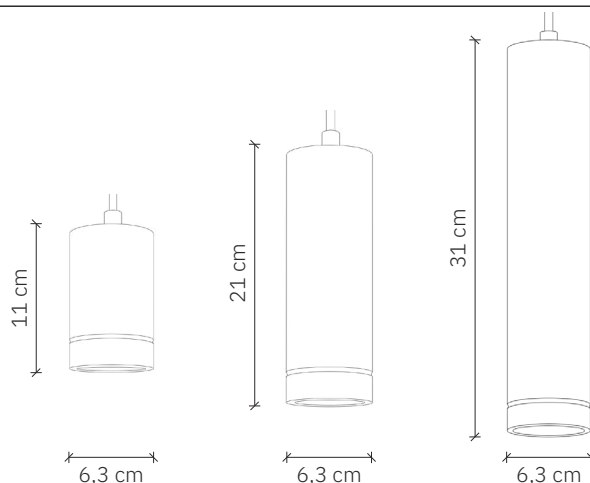

# Kalla 11 | 21 | 31

design: 2016, Cezary Zadorożny

<b>Model</b>	Kalla 11   21   31
<b>Material</b>	Hand-cast concrete   Metal
<b>Finish</b>	Coloured concrete, metal elements
<b>Dimensions</b>	Kalla 11: Ø 6,3 cm, H: 11 cm Kalla 21: Ø 6,3 cm, H: 21 cm Kalla 31: Ø 6,3 cm, H: 31 cm
<b>Power cord</b>	Power cable in black silicone braid
<b>Power supply</b>	220-240V
<b>Light Source</b>	GU10 5W LED
<b>Ceiling rose</b>	Dedicated concrete ceiling rose
<b>Weight</b>	-

# Kalla 11 | 21 | 31

design: 2016, Cezary Zadorożny

Model	Kalla 11   21   31
EAN code Kalla 11	5902730883999
EAN code Kalla 21	5902730884248
EAN code Kalla 31	5902730884491
Producer	LOFTLIGHT   Bottonova Sp. z o. o.
Design	Cezary Zadorożny
Type	Pendant lamp
Materials	Hand-cast concrete   Metal
Finish	Coloured concrete, metal elements
Diameter	6,3 cm
Height	11 cm   21 cm   31 cm
Power cord	Power cable in black silicone braid
Standard cord length	120 cm
Power supply	220-240V
Light source	GU10 5W LED
Light colour	3000 K
Light stream	~500 lm
Color Rendering Index	95 Ra
Ceiling rose	Dedicated concrete ceiling rose
Number of light points	1
Weight	-
IP protection degree	IP20