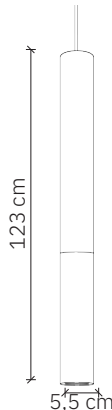

Kalla Inox 23 | 33 | 53 | 73 | 97 | 123

design: 2023, Cezary Zadorożny

Model	Kalla Inox 23 33 53 73 97 123
Materiały	Ręcznie wylewany beton Stal
Wykończenie	Beton barwiony w masie, stal nierdzewna
Wymiary	23: Ø 5,5 cm, H: 23 cm 33: Ø 5,5 cm, H: 33 cm 53: Ø 5,5 cm, H: 53 cm 73: Ø 5,5 cm, H: 73 cm 97: Ø 5,5 cm, H: 97 cm 123: Ø 5,5 cm, H: 123 cm
Kabel zasilający	Kabel w czarnym silikonowym oplocie
Zasilanie	220-240V
Źródło światła	GU11 3W LED
Podsufitka	Dedykowana podsufitka betonowa
Waga	23: 1,2 kg 33: 1,4 kg 53: 1,6 kg 73: 1,8 kg 97: 2 kg 123: 2,2 kg

Kalla Inox 23 | 33 | 53 | 73 | 97 | 123

design: 2023, Cezary Zadorożny

Model	Kalla Inox 23 33 53 73 97 123
H:23 EAN code	5902730880127
H:33 EAN code	5902730880134
H:53 EAN code	5902730880141
H:73 EAN code	5902730880257
H:97 EAN code	5902730880264
H:123 EAN code	5902730880271
Producent	LOFTLIGHT Bottonova Sp. z o. o.
Projekt	Cezary Zadorożny
Typ	Lampa wisząca
Materiały	Ręcznie wylewany beton Stal
Wykończenie	Beton barwiony w masie, stal nierdzewna
Średnica	5,5 cm
Wysokość	23: 23 cm 33: 33 cm 53: 53 cm 73: 73 cm 97: 97cm 123: 123 cm
Kabel zasilający	Kabel w czarnym silikonowym oplocie
Standardowa długość przewodu	120 cm
Zasilanie	220-240V
Źródło światła	GU11 3W LED
Barwa światła	3000 K
Strumień świetlny	~300 lm
Współczynnik oddawania barw (CRI)	95 Ra
Podsufitka	Dedykowana podsufitka betonowa
Ilość punktów świetlnych	1
Waga	23: 1,2 kg 33: 1,4 kg 53: 1,6 kg 73: 1,8 kg 97: 2 kg 123: 2,2 kg
Stopień ochrony IP	IP20