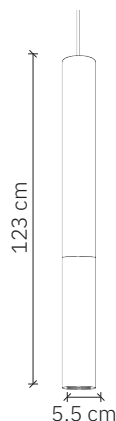

Kalla Inox 23 | 33 | 53 | 73 | 97 | 123

design: 2023, Cezary Zadorożny

Model	Kalla Inox 23 33 53 73 97 123
Material	Hand-cast concrete Steel
Finish	Coloured concrete, stainless steel
Dimensions	23: Ø 5,5 cm, H: 23 cm 33: Ø 5,5 cm, H: 33 cm 53: Ø 5,5 cm, H: 53 cm 73: Ø 5,5 cm, H: 73 cm 97: Ø 5,5 cm, H: 97 cm 123: Ø 5,5 cm, H: 123 cm
Power cord	Power cable in black silicone braid
Power supply	220-240V
Light Source	GU11 3W LED
Ceiling rose	Dedicated concrete ceiling rose
Weight	23: 1,2 kg 33: 1,4 kg 53: 1,6 kg 73: 1,8 kg 97: 2 kg 123: 2,2 kg

Kalla Inox 23 | 33 | 53 | 73 | 97 | 123

design: 2023, Cezary Zadorożny

Model	Kalla Inox 23 33 53 73 97 123
H:23 EAN code	5902730880127
H:33 EAN code	5902730880134
H:53 EAN code	5902730880141
H:73 EAN code	5902730880257
H:97 EAN code	5902730880264
H:123 EAN code	5902730880271
Producer	LOFTLIGHT Bottonova Sp. z o. o.
Design	Cezary Zadorożny
Type	Pendant lamp
Materials	Hand-cast concrete Steel
Finish	Coloured concrete, stainless steel
Diameter	5,5 cm
Height	23: 23 cm 33: 33 cm 53: 53 cm 73: 73 cm 97: 97cm 123: 123 cm
Power cord	Power cable in black silicone braid
Standard cord length	120 cm
Power supply	220-240V
Light source	GU11 3W LED
Light colour	3000 K
Light stream	~300 lm
Color Rendering Index	95 Ra
Ceiling rose	Dedicated concrete ceiling rose
Number of light points	1
Weight	23: 1,2 kg 33: 1,4 kg 53: 1,6 kg 73: 1,8 kg 97: 2 kg 123: 2,2 kg
IP protection degree	IP20