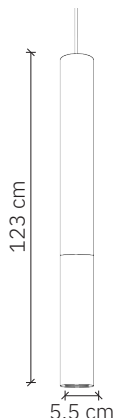

# Kalla Powder 23 | 33 | 53 | 73 | 97 | 123

design: 2023, Cezary Zadorożny

<b>Model</b>	Kalla Powder 23   33   53   73   97   123
<b>Material</b>	Hand-cast concrete   Aluminium
<b>Finish</b>	Coloured concrete, painted aluminium
<b>Dimensions</b>	23: Ø 5,5 cm, H: 23 cm 33: Ø 5,5 cm, H: 33 cm 53: Ø 5,5 cm, H: 53 cm 73: Ø 5,5 cm, H: 73 cm 97: Ø 5,5 cm, H: 97 cm 123: Ø 5,5 cm, H: 123 cm
<b>Power cord</b>	Power cable in black silicone braid
<b>Power supply</b>	220-240V
<b>Light Source</b>	GU11 3W LED
<b>Ceiling rose</b>	Dedicated concrete ceiling rose
<b>Weight</b>	23: 1,2 kg   33: 1,4 kg   53: 1,6 kg   73: 1,8 kg   97: 2 kg   123: 2,2 kg

# Kalla Powder 23 | 33 | 53 | 73 | 97 | 123

design: 2023, Cezary Zadorożny

Model	Kalla Powder 23   33   53   73   97   123
H:23   EAN code	5902730888284
H:33   EAN code	5902730888291
H:53   EAN code	5902730880141
H:73   EAN code	5902730880257
H:97   EAN code	5902730888321
H:123   EAN code	5902730888338
Producer	LOFTLIGHT   Bottonova Sp. z o. o.
Design	Cezary Zadorożny
Type	Pendant lamp
Materials	Hand-cast concrete   Aluminium
Finish	Coloured concrete, painted aluminium
Diameter	5,5 cm
Height	23: 23 cm   33: 33 cm   53: 53 cm   73: 73 cm   97: 97cm   123: 123 cm
Power cord	Power cable in black silicone braid
Standard cord length	120 cm
Power supply	220-240V
Light source	GU11 3W LED
Light colour	3000 K
Light stream	~300 lm
Color Rendering Index	95 Ra
Ceiling rose	Dedicated concrete ceiling rose
Number of light points	1
Weight	23: 1,2 kg   33: 1,4 kg   53: 1,6 kg   73: 1,8 kg   97: 2 kg   123: 2,2 kg
IP protection degree	IP20