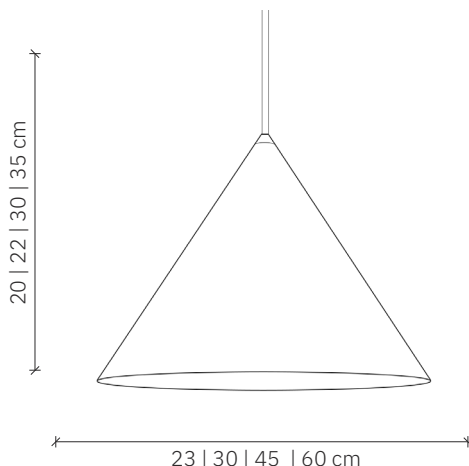

Konko Light Brass 30 | 45

design: 2019, Cezary Zadorożny

Model	Konko Light Brass
Materiały	Aluminium Mosiądz
Wykończenie	Mosiądz polerowany, malowane aluminium
Wymiary	Ø 30 cm, H: 22 cm Ø 45 cm, H: 30 cm
Kabel zasilający	Kabel w czarnym silikonowym oplocie
Zasilanie	220-240V
Źródło światła	E27 max. 60W (żarówka sprzedawana osobno)
Podsufitka	Dedykowana podsufitka aluminiowa
Waga	30: 0,97 kg; 45: 1,88 kg