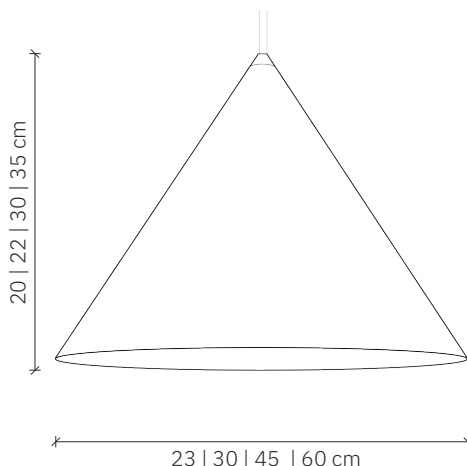

Konko Light Velvet 23 | 30 | 45 | 60

design: 2019, Cezary Zadorożny

Model	Konko Light Velvet
Materiały	Aluminium
Wykończenie	Aluminium pokryte strukturą velvet
Wymiary	Ø 23 cm, H: 20 cm, Ø 30 cm, H: 22 cm Ø 45 cm, H: 30 cm, Ø 60 cm, H: 35 cm
Kabel zasilający	Kabel w czarnym silikonowym oplocie
Zasilanie	220-240V
Źródło światła	E27 max. 60W (żarówka sprzedawana osobno)
Podsufitka	Dedykowana podsufitka velvetowa
Waga	23: 0,5 kg; 30: 0,68 kg; 45: 1,35 kg; 60: 2,2 kg