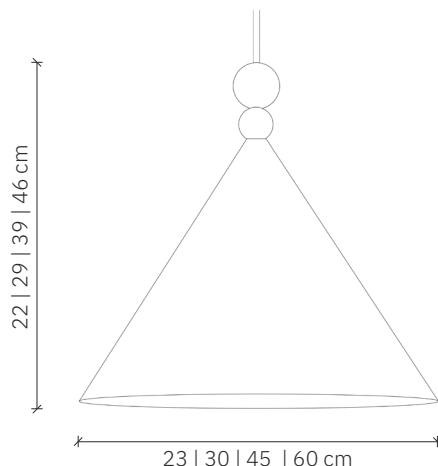

Konko

design: 2019, Cezary Zadorożny

Model	Konko
Materiały	Aluminium
Wykończenie	Malowane aluminium
Wymiary	Ø 23 cm, H: 22 cm, Ø 30 cm, H: 29 cm Ø 45 cm, H: 39 cm, Ø 60 cm, H: 46 cm
Kabel zasilający	Kabel w czarnym silikonowym oplocie
Zasilanie	220-240V
Źródło światła	E27 max. 60W (żarówka sprzedawana osobno)
Podsufitka	Dedykowana podsufitka aluminiowa
Waga	23: 0,47 kg; 30: 0,62 kg; 45: 1,25 kg; 60: 2,1 kg

Konko

design: 2019, Cezary Zadorożny

Model	Konko
Kod EAN Konko 23	5902730888130
Kod EAN Konko 30	5902730886778
Kod EAN Konko 45	5902730886785
Kod EAN Konko 60	5902730886839
Producent	LOFTLIGHT Bottonova Sp. z o. o.
Projekt	Cezary Zadorożny
Typ	Lampa wisząca
Materiały	Aluminium
Wykończenie	Malowane aluminium
Średnica	23 30 45 60 cm
Wysokość	22 29 39 46 cm
Kabel zasilający	Kabel w czarnym silikonowym oplocie
Standardowa długość przewodu	120 cm
Zasilanie	220-240V
Źródło światła	E27 max. 60W (żarówka sprzedawana osobno)
Podsufitka	Dedykowana podsufitka aluminiowa
Ilość punktów świetlnych	1
Waga	23: 0,47 kg; 30: 0,62 kg; 45: 1,25 kg; 60: 2,1 kg
Stopień ochrony IP	IP20