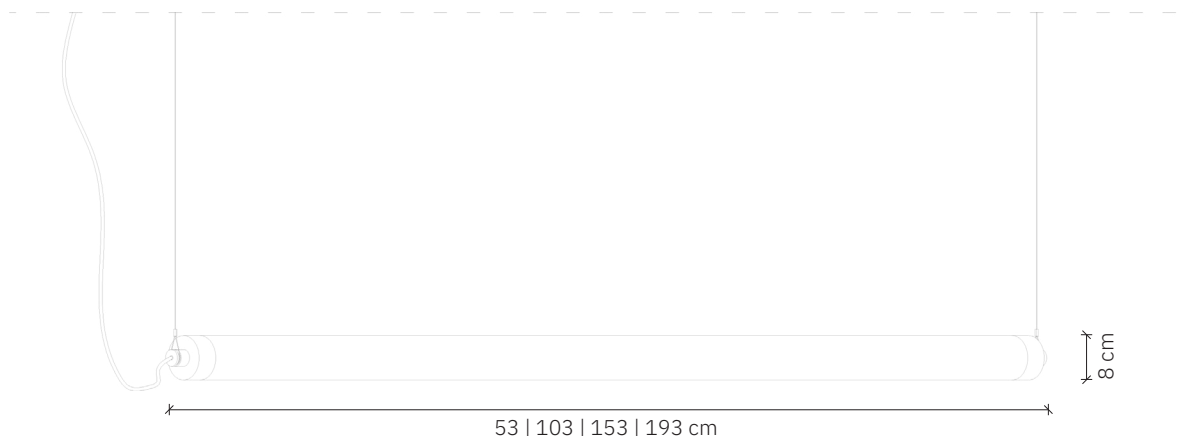

Longa Horizontal 50 | 100 | 150 | 190

design: 2024, Cezary Zadorożny

Model	Longa Horizontal
Materiały	Beton PMMA White Opal Aluminium
Wykończenie	Beton barwiony w masie, aluminium
Wymiary	Ø 8 cm, L: 53 cm 103 cm 153 cm 193 cm
Kabel zasilający	Stalowe linki zasilające w transparentnym oplocie
Zasilanie	Zasilacz LED – zewnętrzny
Źródło światła	Moduł LED 30W 60W 90W 120W LED, ściemniający
Rodzaj podsufitki	Dedykowana podsufitka betonowa
Waga	-

Longa Horizontal 50 | 100 | 150 | 190

design: 2024, Cezary Zadorożny

Model	Longa Horizontal
Kod EAN Longa Horizontal 50	5902730889175
Kod EAN Longa Horizontal 100	5902730889182
Kod EAN Longa Horizontal 150	5902730886174
Kod EAN Longa Horizontal 190	5902730889199
Producent	LOFTLIGHT Bottonova Sp. z o. o.
Projekt	Cezary Zadorożny
Typ	Lampa wisząca
Materiały	Beton PMMA White Opal Aluminium
Wykończenie	Beton barwiony w masie, aluminium
Średnica	8 cm
Długość	53 103 153 193 cm
Kabel zasilający	Stalowe linki zasilające w transparentnym oplocie
Standardowa długość przewodu	150 cm
Standardowa długość linek stalowych	120 cm
Zasilanie	Zasilacz LED – zewnętrzny, 220-240V
Źródło światła	Moduł LED 30W 60W 90W 120W LED, ściemnialny
Barwa światła	3000K/4000K
Podsufitka	Dedykowana podsufitka betonowa
Ilość punktów świetlnych	1
Waga	-
Stopień ochrony IP	IP20