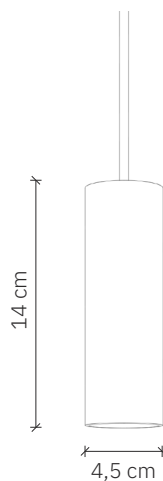

Matuba LED

design: 2020, Cezary Zadorożny

Model	Matuba LED
Materiały	Aluminium
Wykończenie	Malowane aluminium
Wymiary	Ø 4,5 cm, H: 14 cm
Kabel zasilający	Kabel w czarnym silikonowym oplocie
Zasilanie	Zasilacz LED – zintegrowany z oprawą
Źródło światła	Moduł LED 6W, ściemnialny
Podsufitka	Dedykowana podsufitka aluminiowa
Waga	0,5 kg

Matuba LED

design: 2020, Cezary Zadorożny

Model	Matuba LED
Kod EAN	5902730887805
Producent	LOFTLIGHT Bottonova Sp. z o. o.
Projekt	Cezary Zadorożny
Typ	Lampa wisząca
Materiały	Aluminium
Wykończenie	Malowane aluminium
Średnica	4,5 cm
Wysokość	14 cm
Kabel zasilający	Kabel w czarnym silikonowym oplocie
Standardowa długość przewodu	120 cm
Zasilanie	Zasilacz LED – zintegrowany z oprawą
Źródło światła	Moduł LED 6W, ściemnialny
Barwa światła	3000K
Strumień świetlny	~600 lm
Współczynnik oddawania barw (CRI)	95 Ra
Podsufitka	Dedykowana podsufitka aluminiowa
Ilość punktów świetlnych	1
Waga	0,5 kg
Stopień ochrony IP	IP20