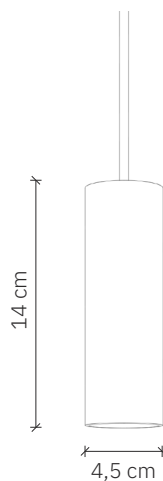

# Matuba LED Velvet

design: 2020, Cezary Zadorożny

<b>Model</b>	Matuba LED Velvet
<b>Materiały</b>	Aluminium
<b>Wykończenie</b>	Aluminium pokryte strukturą velvet
<b>Wymiary</b>	Ø 4,5 cm, H: 14 cm
<b>Kabel zasilający</b>	Kabel w czarnym silikonowym oplocie
<b>Zasilanie</b>	Zasilacz LED – zintegrowany z oprawą
<b>Źródło światła</b>	Moduł LED 6W, ściemnialny
<b>Podsufitka</b>	Dedykowana podsufitka velvetowa
<b>Waga</b>	0,5 kg

# Matuba LED Velvet

design: 2020, Cezary Zadorożny

Model	Matuba LED Velvet
Kod EAN	5902730887812
Producent	LOFTLIGHT   Bottonova Sp. z o. o.
Projekt	Cezary Zadorożny
Typ	Lampa wisząca
Materiały	Aluminium
Wykończenie	Aluminium pokryte strukturą velvet
Średnica	4,5 cm
Wysokość	14 cm
Kabel zasilający	Kabel w czarnym silikonowym oplocie
Standardowa długość przewodu	120 cm
Zasilanie	Zasilacz LED – zintegrowany z oprawą, 220-240V
Źródło światła	Moduł LED 6W, ściemnialny
Barwa światła	3000K
Strumień świetlny	~600 lm
Współczynnik oddawania barw (CRI)	95 Ra
Podsufitka	Dedykowana podsufitka velvetowa
Ilość punktów świetlnych	1
Waga	0,5 kg
Stopień ochrony IP	IP20