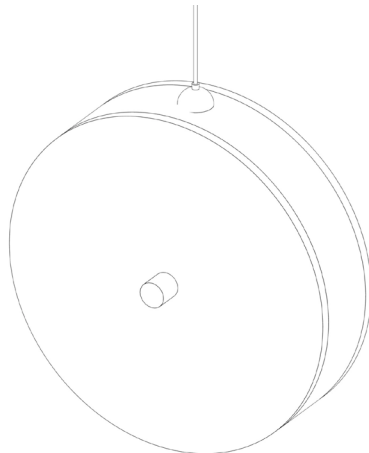

Mokosh

design: 2025, Cezary Zadorożny

Model	Mokosh
Materiały	Aluminium Szkło
Wykończenie	Malowane aluminium
Wymiary	Ø 20 cm, D: 5,5 cm
Kabel zasilający	Czarny silikonowy w oplocie
Zasilanie	Zasilacz LED – zintegrowany z oprawą
Źródło światła	Moduł LED 14W, ściemnialny
Podsufitka	1,5 kg
Waga	

Instrukcja użytkowania:

- Delikatnie usunąć opakowanie.
- Przed przystąpieniem do montażu należy sprawdzić czy produkt jest kompletny i zawiera wszystkie elementy bez uszkodzeń.
- Sprawdź czy wszystkie kable mają nieuszkodzoną izolację żył i przewodów.
- Jeśli w transporcie wystąpiły uszkodzenia – należy to zgłosić sprzedawcy.
- Wyłącz zasilanie w pomieszczeniu, w którym będzie instalowana lampa. Wyłącz bezpieczniki strefowe lub wyłącznik główny.
- Zaleca się by oprawę instalował elektryk lub osoba odpowiednio do tego wyszkolona.
- Producent nie dołącza do lampy kołków rozporowych. Zaleca się zakup kołków przeznaczonych specjalnie do powierzchni montażu.
- Zaleca się montaż lampy w rękawiczkach.

Mokosh

design: 2025, Cezary Zadorożny

Model	Mokosh
Kod EAN	5902730880790
Producent	LOFTLIGHT Bottonova Sp. z o. o.
Projekt	Cezary Zadorożny
Typ	Lampa wisząca
Materiały	Aluminium Szkło
Wykończenie	Malowane aluminium
Średnica	20 cm
Długość	5,5 cm
Kabel zasilający	Czarny silikonowy w oplocie
Standardowa długość przewodu	120 cm
Zasilanie	Zasilacz LED – zintegrowany z oprawą, 220-240V
Źródło światła	Moduł LED 14W, ściemnialny
Barwa światła	3000K
Strumień świetlny	~1450 lm
Współczynnik oddawania barw (CRI)	90 Ra
Podsufitka	Dedykowana podsufitka aluminiowa
Ilość punktów świetlnych	1
Waga	1,5 kg
Stopień ochrony IP	IP20