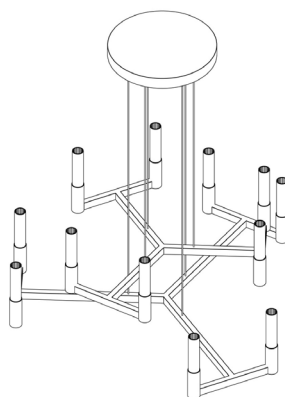

# Novana Glass

design: 2025, Cezary Zadorożny

<b>Model</b>	Novana Glass
<b>Materiały</b>	Aluminium   Szkło
<b>Wykończenie</b>	Malowane aluminium
<b>Wymiary</b>	Ø 117 cm, H: X cm
<b>Kabel zasilający</b>	Stalowe linki zasilające w transparentnym oplocie
<b>Zasilanie</b>	Zasilacz LED - zewnętrzny
<b>Źródło światła</b>	Moduł LED, ściemniający 96W
<b>Podsufitka</b>	Dedykowana podsufitka aluminiowa
<b>Waga</b>	9 kg

## Instrukcja użytkowania:

- Delikatnie usunąć opakowanie.
- Przed przystąpieniem do montażu należy sprawdzić czy produkt jest kompletny i zawiera wszystkie elementy bez uszkodzeń.
- Sprawdź czy wszystkie kable mają nieuszkodzoną izolację żył i przewodów.
- Jeśli w transporcie wystąpiły uszkodzenia – należy to zgłosić sprzedawcy.
- Wyłącz zasilanie w pomieszczeniu, w którym będzie instalowana lampa. Wyłącz bezpieczniki strefowe lub wyłącznik główny.
- Zaleca się by oprawę instalował elektryk lub osoba odpowiednio do tego wyszkolona.
- Producent nie dołącza do lampy kołków rozporowych. Zaleca się zakup kołków przeznaczonych specjalnie do powierzchni montażu.
- Zaleca się montaż lampy w rękawiczkach.

# Novana Glass

design: 2025, Cezary Zadorożny

Model	Novana Glass
Kod EAN	5902730880882
Producent	LOFTLIGHT   Bottonova Sp. z o. o.
Projekt	Cezary Zadorożny
Typ	Lampa wisząca
Materiały	Aluminium   Szkło
Wykończenie	Malowane aluminium
Średnica	117 cm
Wysokość	x cm
Kabel zasilający	Stalowe linki zasilające w transparentnym oplocie
Standardowa długość przewodu	120 cm
Zasilanie	Zasilacz LED – zewnętrzny, 220-240V
Źródło światła	Moduł LED 96W, ściemnialny
Barwa światła	3000K
Strumień świetlny	~9600 lm
Współczynnik oddawania barw (CRI)	95 Ra
Podsufitka	Dedykowana podsufitka aluminiowa
Ilość punktów świetlnych	12
Waga	9 kg
Stopień ochrony IP	IP20