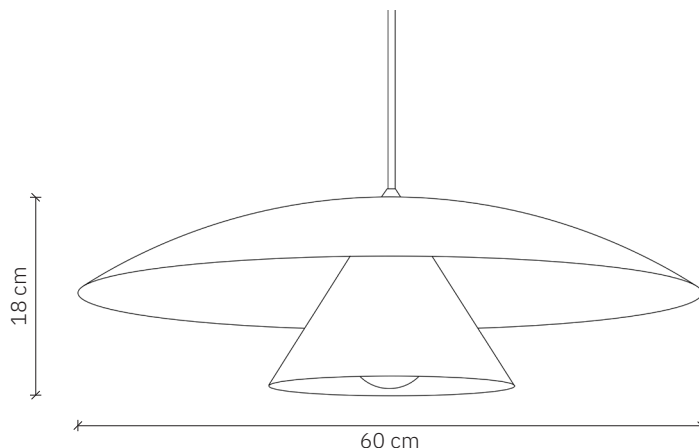

Olemi

design: 2022, Cezary Zadorożny

Model	Olemi
Materiały	Aluminium
Wykończenie	Malowane aluminium
Wymiary	Ø 60 cm, H: 18 cm
Kabel zasilający	Kabel w czarnym silikonowym oplocie
Zasilanie	220-240V
Źródło światła	E27 (żarówka sprzedawana osobno)
Podsufitka	Dedykowana podsufitka aluminiowa
Waga	2 kg

Olemi

design: 2022, Cezary Zadorożny

Model	Olemi
Kod EAN	5902730887836
Producent	LOFTLIGHT Bottonova Sp. z o. o.
Projekt	Cezary Zadorożny
Typ	Lampa wisząca
Materiały	Aluminium
Wykończenie	Malowane aluminium
Średnica	60 cm
Wysokość	18 cm
Kabel zasilający	Kabel w czarnym silikonowym oplocie
Standardowa długość przewodu	120 cm
Zasilanie	220-240V
Źródła światła	E27 (żarówka sprzedawana osobno)
Podsufitka	Dedykowana podsufitka aluminiowa
Ilość punktów świetlnych	1
Waga	2 kg
Stopień ochrony IP	IP20