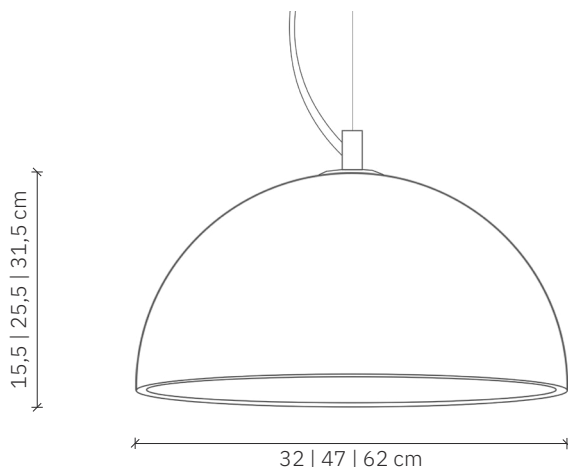

Sfera 32 | 47 | 62

design: 2018, Cezary Zadorożny

Model	Sfera 32 47 62
Materiały	Beton Stal
Wykończenie	Beton barwiony w masie, elementy ze stali nierdzewnej
Wymiary	Ø 32 cm Ø 47 Ø 62 cm, H: 15,5 25,5 31,5 cm
Kabel zasilający	Kabel w czarnym silikonowym oplocie
Zasilanie	220-240V
Źródło światła	E27 max. 40W (żarówka sprzedawana osobno)
Podsufitka	Dedykowana podsufitka betonowa
Waga	32: 4 kg; 47: 7 kg; 62: 12,5 kg

Instrukcja użytkowania:

- Delikatnie usunąć opakowanie.
- Przed przystąpieniem do montażu należy sprawdzić czy produkt jest kompletny i zawiera wszystkie elementy bez uszkodzeń.
- Sprawdź czy wszystkie kable mają nieuszkodzoną izolację żył i przewodów.
- Jeśli w transporcie wystąpiły uszkodzenia – należy to zgłosić sprzedawcy.
- Wyłącz zasilanie w pomieszczeniu, w którym będzie instalowana lampa. Wyłącz bezpieczniki strefowe lub wyłącznik główny.
- Zaleca się by oprawę instalował elektryk lub osoba odpowiednio do tego wyszkolona.
- Producent nie dołącza do lampy kołków rozporowych. Zaleca się zakup kołków przeznaczonych specjalnie do powierzchni montażu.
- Zaleca się montaż lampy w rękawiczkach.

Sfera 32 | 47 | 62

design: 2018, Cezary Zadorożny

Model	Sfera 32 47 62
Kod EAN	32: 5902730884798; 47: 5902730884958; 62: 5902730885115
Producent	LOFTLIGHT Bottonova Sp. z o. o.
Projekt	Cezary Zadorożny
Typ	Lampa wisząca
Materiały	Beton Stal
Wykończenie	Beton barwiony w masie, elementy ze stali nierdzewnej
Średnica	32 cm 47 cm 62 cm
Wysokość	15,5 cm 25,5 cm 31,5 cm
Kabel zasilający	Kabel w czarnym silikonowym oplocie
Standardowa długość przewodu	120 cm
Zasilanie	220-240V
Źródła światła	E27 max. 40W (żarówka sprzedawana osobno)
Podsufitka	Dedykowana podsufitka betonowa
Ilość punktów świetlnych	1
Waga	32: 4 kg; 47: 7 kg; 62: 12,5 kg
Stopień ochrony IP	IP20