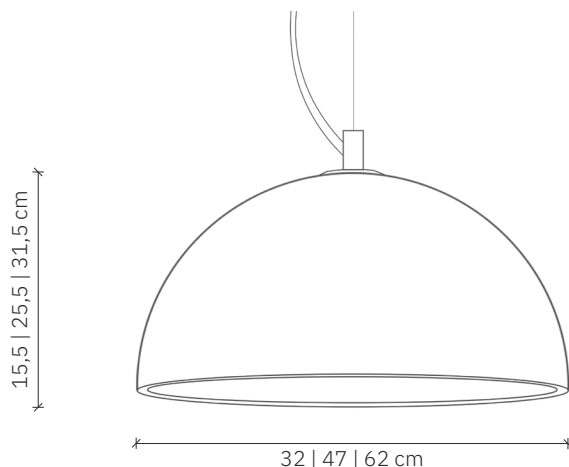

Sfera Velvet 32 | 47 | 62

design: 2018, Cezary Zadorożny

Model	Sfera Velvet 32 47 62
Materiały	Beton Stal
Wykończenie	Beton pokryty strukturą velvet, elementy ze stali nierdzewnej
Wymiary	Ø 32 cm Ø 47 Ø 62 cm, H: 15,5 25,5 31,5 cm
Kabel zasilający	Kabel w czarnym silikonowym oplocie
Zasilanie	220-240V
Źródło światła	E27 max. 40W (żarówka sprzedawana osobno)
Podsufitka	Dedykowana podsufitka velvetowa
Waga	32: 4,1 kg; 47: 7,15 kg; 62: 12,7 kg

Instrukcja użytkowania:

- Delikatnie usunąć opakowanie.
- Przed przystąpieniem do montażu należy sprawdzić czy produkt jest kompletny i zawiera wszystkie elementy bez uszkodzeń.
- Sprawdź czy wszystkie kable mają nieuszkodzoną izolację żył i przewodów.
- Jeśli w transporcie wystąpiły uszkodzenia – należy to zgłosić sprzedawcy.
- Wyłącz zasilanie w pomieszczeniu, w którym będzie instalowana lampa. Wyłącz bezpieczniki strefowe lub wyłącznik główny.
- Zaleca się by oprawę instalował elektryk lub osoba odpowiednio do tego wyszkolona.
- Producent nie dołącza do lampy kołków rozporowych. Zaleca się zakup kołków przeznaczonych specjalnie do powierzchni montażu.
- Zaleca się montaż lampy w rękawiczkach.

Sfera Velvet 32 | 47 | 62

design: 2018, Cezary Zadorożny

Model	Sfera Velvet 32 47 62
Kod EAN	32: 5902730886310; 47: 5902730886327; 62: 5902730886334
Producent	LOFTLIGHT Bottonova Sp. z o. o.
Projekt	Cezary Zadorożny
Typ	Lampa wisząca
Materiały	Beton Stal
Wykończenie	Beton pokryty strukturą velvet, elementy ze stali nierdzewnej
Średnica	32 cm 47 cm 62 cm
Wysokość	15,5 cm 25,5 cm 31,5 cm
Kabel zasilający	Kabel w czarnym silikonowym oplocie
Standardowa długość przewodu	120 cm
Zasilanie	220-240V
Źródła światła	E27 max. 40W (żarówka sprzedawana osobno)
Podsufitka	Dedykowana podsufitka velvetowa
Ilość punktów świetlnych	1
Waga	32: 4,1 kg; 47: 7,15 kg; 62: 12,7 kg
Stopień ochrony IP	IP20