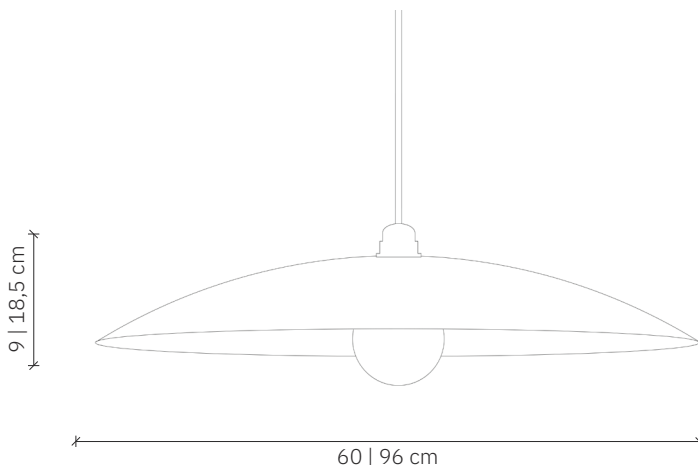

Sputnik IP65

design: 2021, Cezary Zadorożny

Model	Sputnik IP65
Materiały	Aluminium
Wykończenie	Malowane aluminium
Wymiary	Ø 60 cm Ø 96 cm, H: 9 cm 18,5 cm
Kabel zasilający	Kabel w czarnym silikonowym oplocie
Zasilanie	220-240 V
Źródło światła	E27 max. 12 W (żarówka sprzedawana osobno)
Podsufitka	Dedykowana podsufitka aluminiowa
Waga	60: 1,9 kg; 96: 4,35 kg

Sputnik IP65

design: 2021, Cezary Zadorożny

Model	Sputnik IP65
Kod EAN	60: 5902730887140; 96: 5902730887713
Producent	LOFTLIGHT Bottonova Sp. z o. o.
Projekt	Cezary Zadorożny
Typ	Lampa wisząca
Materiały	Aluminium
Wykończenie	Malowane aluminium
Średnica	60 cm 96 cm
Wysokość	9 cm 18,5 cm
Kabel zasilający	Kabel w czarnym silikonowym oplocie
Standardowa długość przewodu	120 cm
Zasilanie	220-240 V
Źródła światła	E27 max. 12 W (żarówka sprzedawana osobno)
Podsufitka	Dedykowana podsufitka aluminiowa
Ilość punktów świetlnych	1
Waga	60: 1,9 kg; 96: 4,35 kg
Stopień ochrony IP	IP65