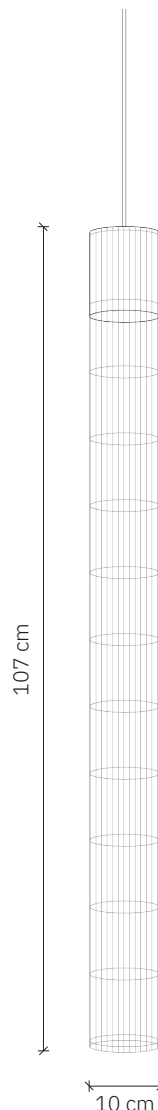

Stelar 107

design: 2025, Cezary Zadorożny

Model	Stelar 107
Materiał	Aluminium Metal
Wykończenie	Rodzaj wykończenia zależny od wybranego koloru
Wymiary	Ø 10 cm, H: 107 cm
Kabel zasilający	Stalowe linki zasilające w transparentnym oplocie
Zasilanie	Zasilacz LED - zewnętrzny
Źródło światła	Moduł LED 24W, ściemniający
Podsufitka	Dedykowana podsufitka aluminiowa
Waga	-

Instrukcja użytkowania:

- Delikatnie usunąć opakowanie.
- Przed przystąpieniem do montażu należy sprawdzić czy produkt jest kompletny i zawiera wszystkie elementy bez uszkodzeń.
- Sprawdź czy wszystkie kable mają nieuszkodzoną izolację żył i przewodów.
- Jeśli w transporcie wystąpiły uszkodzenia – należy to zgłosić sprzedawcy.
- Wyłącz zasilanie w pomieszczeniu, w którym będzie instalowana lampa. Wyłącz bezpieczniki strefowe lub wyłącznik główny.
- Zaleca się by oprawę instalował elektryk lub osoba odpowiednio do tego wyszkolona.
- Producent nie dołącza do lampy kotków rozporowych. Zaleca się zakup kotków przeznaczonych specjalnie do powierzchni montażu.
- Stosować tylko zalecane żarówki w celu uniknięcia przegrzania.