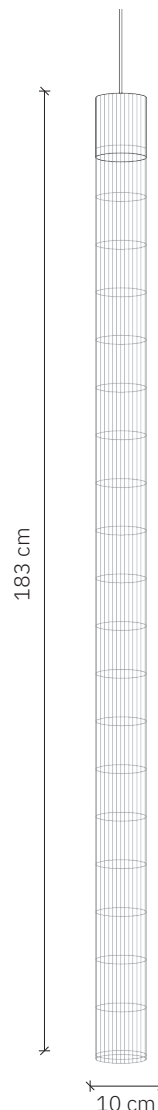

Stelar 183

design: 2025, Cezary Zadorożny

Model	Stelar 183
Materiał	Klosz: aluminium Siatka: metal (rodzaj zależny od wybranego koloru)
Wykończenie	Rodzaj wykończenia zależny od wybranego koloru
Wymiary	Ø 10 cm, H: 183 cm
Kabel zasilający	Stalowe linki zasilające w transparentnym oplocie
Zasilanie	Zasilacz LED - zewnętrzny
Źródło światła	Moduł LED 24W, ściemniający
Podsufitka	Dedykowana podsufitka aluminiowa
Waga	-

Stelar 183

design: 2025, Cezary Zadorożny

Model	Stelar 183
Kod EAN Brass	5902730889335
Kod EAN Nordic gold	5902730889281
Kod EAN Phosphor bronze	5902730889366
Kod EAN Stainless steel	5902730889274
Producent	LOFTLIGHT Bottonova Sp. z o. o.
Projektant	Cezary Zadorożny
Typ	Lampa wisząca
Materiały	Klosz: aluminium Siatka: metal (rodzaj zależny od wybranego koloru)
Wykończenie	Rodzaj wykończenia zależny od wybranego koloru
Dostępna kolorystyka	Nordic gold, Brass, Phosphor Bronze, Stainless steel
Średnica	10 cm
Wysokość	183 cm
Kabel zasilający	Stalowe linki zasilające w transparentnym oplocie
Standardowa długość przewodu	120 cm
Zasilanie	Zasilacz LED - zewnętrzny, 220-240 V
Źródło światła	Moduł LED 24W, ściemnialny
Barwa światła	3000K
Strumień świetlny	~2400 lm
Współczynnik oddawania barw (CRI)	90 Ra
Rodzaj podsufitki	Dedykowana aluminiowa podsufitka
Ilość punktów świetlnych	1
Waga	-
Stopień ochrony IP	IP20