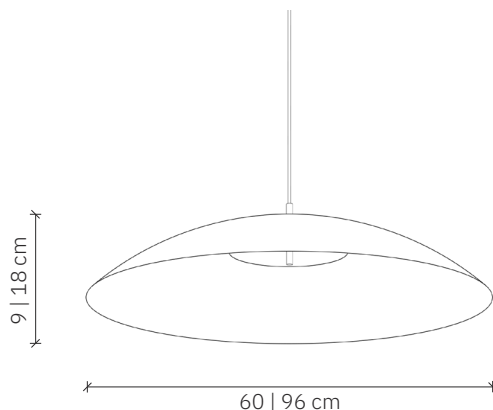

Telstar 60 | 96

design: Cezary Zadorożny

Model	Telstar 60 96
Materiały	Aluminium Szkło
Wykończenie	Malowane aluminium, szkło piaskowane
Wymiary	Ø 60 cm Ø 96 cm, H: 9 cm 18 cm
Kabel zasilający	Kabel w czarnym silikonowym oplocie
Zasilanie	Zasilacz LED – zintegrowany z oprawą
Źródło światła	Moduł LED 24W, ściemnialny
Podsufitka	Dedykowana podsufitka aluminiowa
Waga	60: 2,5 kg; 96: 7 kg

Telstar 60 | 96

design: Cezary Zadorożny

Model	Telstar 60 96
Kod EAN	60: 5902730887966; 96: 5902730887980
Producent	LOFTLIGHT Bottonova Sp. z o. o.
Projekt	Cezary Zadorożny
Typ	Lampa wisząca
Materiały	Aluminium Szkło
Wykończenie	Malowane aluminium, szkło piaskowane
Średnica	60 cm 96 cm
Wysokość	9 cm 18 cm
Kabel zasilający	Kabel w czarnym silikonowym oplocie
Standardowa długość przewodu	120 cm
Zasilanie	Zasilacz LED – zintegrowany z oprawą, 220-240V
Źródła światła	Moduł LED 24W, ściemnialny
Barwa światła	3000 K
Strumień świetlny	~2400 lm
Współczynnik oddawania barw (CRI)	95 Ra
Podsufitka	Dedykowana podsufitka aluminiowa
Ilość punktów świetlnych	1
Waga	60: 2,5 kg; 96: 7 kg
Stopień ochrony IP	IP20