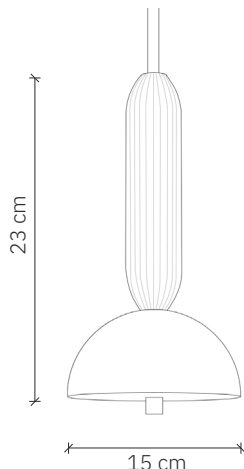

Vicky

design: 2025, Cezary Zadorożny

Model	Vicky
Materiały	Aluminium Mosiądz
Wykończenie	Malowane aluminium, malowany mosiądz
Wymiary	Ø 15 cm, H: 23 cm
Kabel zasilający	Kabel w czarnym silikonowym oplocie
Zasilanie	Zasilacz LED – zintegrowany z oprawą
Źródło światła	Moduł LED 14W, ściemniający
Podsufitka	Dedykowana podsufitka aluminiowa
Waga	-

Instrukcja użytkowania:

- Delikatnie usunąć opakowanie.
- Przed przystąpieniem do montażu należy sprawdzić czy produkt jest kompletny i zawiera wszystkie elementy bez uszkodzeń.
- Sprawdź czy wszystkie kable mają nieuszkodzoną izolację żył i przewodów.
- Jeśli w transporcie wystąpiły uszkodzenia – należy to zgłosić sprzedawcy.
- Wyłącz zasilanie w pomieszczeniu, w którym będzie instalowana lampa. Wyłącz bezpieczniki strefowe lub wyłącznik główny.
- Zaleca się by oprawę instalował elektryk lub osoba odpowiednio do tego wyszkolona.
- Producent nie dołącza do lampy kołków rozporowych. Zaleca się zakup kołków przeznaczonych specjalnie do powierzchni montażu.
- Zaleca się montaż lampy w rękawiczkach.

Vicky

design: 2025, Cezary Zadorożny

Model	Vicky
Kod EAN	5902730889236
Producent	LOFTLIGHT Bottonova Sp. z o. o.
Projekt	Cezary Zadorożny
Typ	Lampa wisząca
Materiały	Aluminium Mosiądz
Wykończenie	Malowane aluminium, malowany mosiądz
Średnica	15 cm
Wysokość	23 cm
Kabel zasilający	Kabel w czarnym silikonowym oplocie
Standardowa długość przewodu	120 cm
Zasilanie	Zasilacz LED – zintegrowany z oprawą, 220-240V
Źródło światła	Moduł LED 14W, ściemnialny
Barwa światła	3000K
Strumień świetlny	~1400 lm
Współczynnik oddawania barw (CRI)	95 Ra
Podsufitka	Dedykowana podsufitka aluminiowa
Ilość punktów świetlnych	1
Waga	-
Stopień ochrony IP	IP20