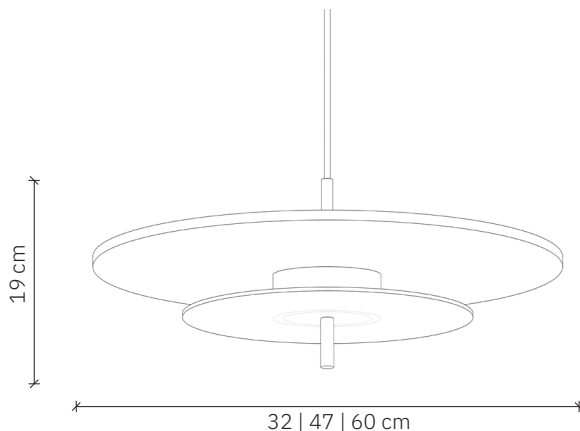

Aeroplan Pendant 32 | 47 | 60

design: 2023, Cezary Zadorożny

Model	Aeroplan Pendant
Materiał	Aluminium Szkło
Wykończenie	Malowane aluminium, szkło piaskowane
Wymiary	Ø 32 cm Ø 47 cm Ø 60 cm, H: 19 cm
Kabel zasilający	Kabel w czarnym silikonowym oplocie
Zasilanie	Zasilacz LED – zintegrowany z oprawą
Źródło światła	Moduł LED 11 W, ściemniający
Rodzaj podsufitki	Dedykowana podsufitka aluminiowa
Waga	32: 1,15 kg; 47: 1,95 kg; 60: 2,95 kg

* Zbyt mocne dokręcenie dolnego stalowego nypla może prowadzić do uszkodzenia szkła.

Aeroplan Pendant 32 | 47 | 60

design: 2023, Cezary Zadorożny

Model	Aeroplan Pendant
Kod EAN	32: 5902730888017; 47: 5902730887454; 60: 5902730888208
Producent	LOFTLIGHT Bottonova Sp. z o. o.
Projektant	Cezary Zadorożny
Typ	Lampa wisząca
Materiały	Aluminium Szkło piaskowane
Wykończenie	Malowane aluminium, szkło piaskowane
Średnica	32 cm 47 cm 60 cm
Wysokość	19 cm
Kabel zasilający	Kabel w czarnym silikonowym oplocie
Standardowa długość przewodu	120 cm
Zasilanie	Zasilacz LED – zintegrowany z oprawą, 220-240 V
Źródło światła	Moduł LED 11 W, ściemnialny
Barwa światła	3000 K
Strumień świetlny	1510 lm
Współczynnik oddawania barw (CRI)	CRI ≥ 90
Rodzaj podsufitki	Dedykowana podsufitka aluminiowa
Ilość punktów świetlnych	1
Waga	32: 1,15 kg; 47: 1,95 kg; 60: 2,95 kg
Stopień ochrony IP	IP20