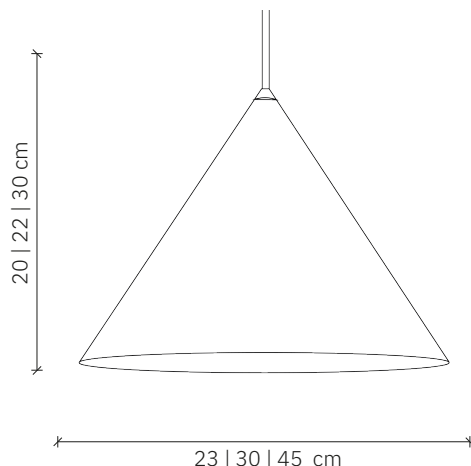

Konko Light 23 | 30 | 45

design: 2019, Cezary Zadorożny

Model	Konko Light Velvet
Materiały	Aluminium
Wykończenie	Malowane aluminium
Wymiary	Ø 23 cm, H: 20 cm Ø 30 cm, H: 22 cm Ø 45 cm, H: 30 cm
Kabel zasilający	Kabel w czarnym silikonowym oplocie
Zasilanie	220-240V
Źródło światła	E27 max. 60W (żarówka sprzedawana osobno)
Podsufitka	Dedykowana podsufitka aluminiowa
Waga	23: 0,45 kg; 30: 0,6 kg; 45: 1,22 kg

Konko Light 23 | 30 | 45

design: 2019, Cezary Zadorożny

Model	Konko Light
Kod EAN Konko Light 23	5902730888147
Kod EAN Konko Light 30	5902730886747
Kod EAN Konko Light 45	5902730886754
Producent	LOFTLIGHT Bottonova Sp. z o. o.
Projekt	Cezary Zadorożny
Typ	Lampa wisząca
Materiały	Aluminium
Wykończenie	Malowane aluminium
Średnica	23 30 45 cm
Wysokość	20 22 30 cm
Kabel zasilający	Kabel w czarnym silikonowym oplocie
Standardowa długość przewodu	120 cm
Zasilanie	220-240V
Źródło światła	E27 max. 60W (żarówka sprzedawana osobno)
Podsufitka	Dedykowana podsufitka aluminiowa
Ilość punktów świetlnych	1
Waga	23: 0,45 kg; 30: 0,6 kg; 45: 1,22 kg
Stopień ochrony IP	IP20