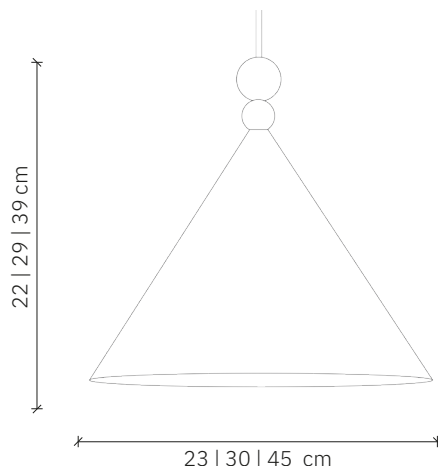

Konko Velvet

design: 2019, Cezary Zadorożny

Model	Konko Velvet
Materiały	Aluminium
Wykończenie	Aluminium pokryte strukturą velvet
Wymiary	Ø 23 cm, H: 22 cm Ø 30 cm, H: 29 cm Ø 45 cm, H: 39 cm
Kabel zasilający	Kabel w czarnym silikonowym oplocie
Zasilanie	220-240V
Źródło światła	E27 max. 60W (żarówka sprzedawana osobno)
Podsufitka	Dedykowana podsufitka velvetowa
Waga	23: 0,57 kg; 30: 0,74 kg; 45: 1,4 kg

Konko Velvet

design: 2019, Cezary Zadorożny

Model	Konko Velvet
Kod EAN Konko Velvet 23	5902730888390
Kod EAN Konko Velvet 30	5902730886792
Kod EAN Konko Velvet 45	5902730886808
Producent	LOFTLIGHT Bottonova Sp. z o. o.
Projekt	Cezary Zadorożny
Typ	Lampa wisząca
Materiały	Aluminium
Wykończenie	Aluminium pokryte strukturą velvet
Średnica	23 30 45 cm
Wysokość	22 29 39 cm
Kabel zasilający	Kabel w czarnym silikonowym oplocie
Standardowa długość przewodu	120 cm
Zasilanie	220-240V
Źródło światła	E27 max. 60W (żarówka sprzedawana osobno)
Podsufitka	Dedykowana podsufitka velvetowa
Ilość punktów świetlnych	1
Waga	23: 0,57 kg; 30: 0,74 kg; 45: 1,4 kg
Stopień ochrony IP	IP20